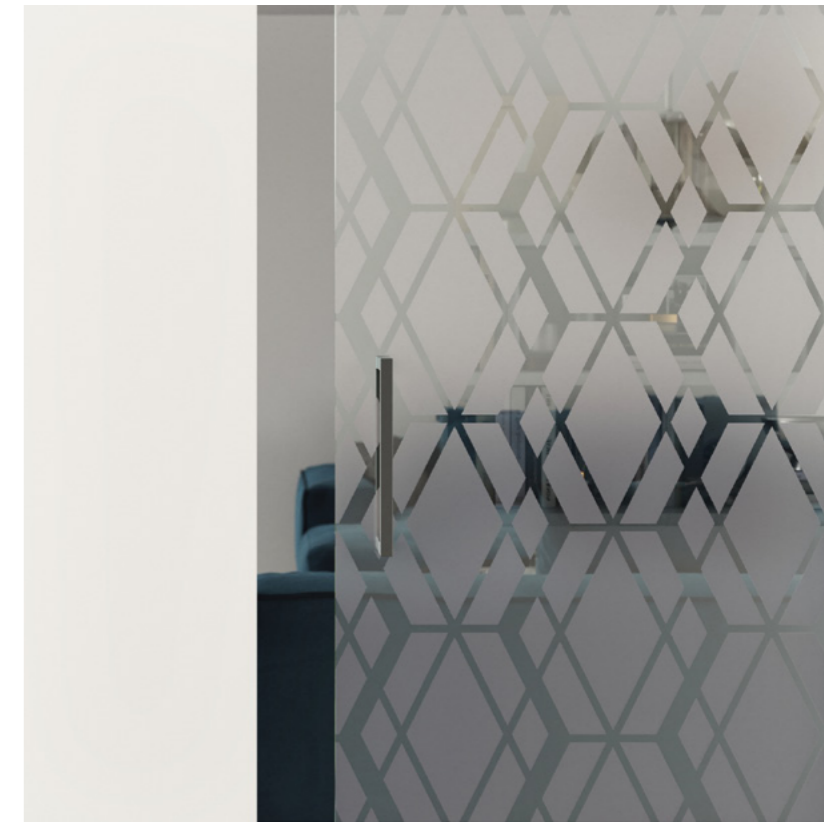

PÍSKOVANÉ SKLO

Diskrētní zóny a spousty světla

Velkoformátové pískované sklo vám dokáže poskytnout obojí díky hebkému povrchu opískované plochy, která propouští světlo, ale není průhledná.

PÍSKOVANÉ SKLO

Prosvětlená schodiště a chodby

Prosvětlená schodiště a chodby. Prosklené plochy s pískovaným vzorem působí fascinujícím dojmem a vnesou do interiéru mnoho přirozeného světla.

↓ SH4369

↓ SH3500

↓ SH4514

↓ SH7222

↓ SH2828

↓ SH1603

↓ SH3466

↑ SH6436

↑ SH6436 negativ

↑ SH4231

↑ SH4231 negativ

↑ SH8874