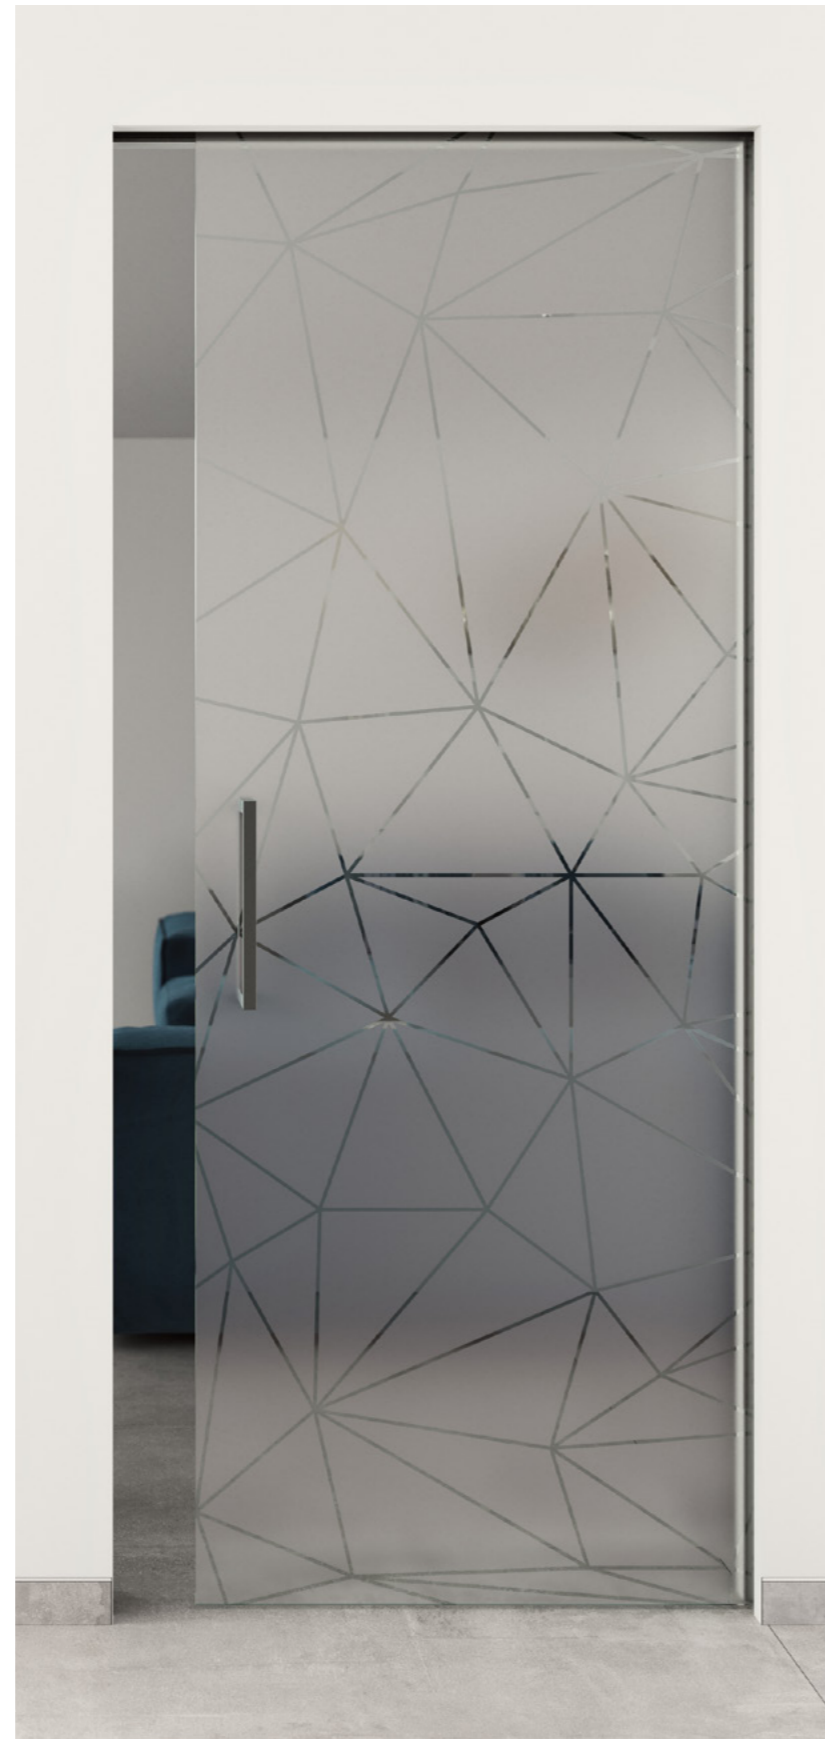

PÍSKOVANÉ SKLO

Diskrētní zóny a spousty světla

Velkoformátové pískované sklo vám dokáže poskytnout obojí díky hebkému povrchu opískované plochy, která propouští světlo, ale není průhledná.

PÍSKOVANÉ SKLO

Prosvětlená schodiště a chodby

Prosvětlená schodiště a chodby. Prosklené plochy s pískovaným vzorem působí fascinujícím dojmem a vnesou do interiéru mnoho přirozeného světla.

↓ SH4369

↓ SH3500

↓ SH4514

↓ SH7222

↓ SH2828

↓ SH1603

↓ SH3466

↑ SH6436

↑ SH6436 negativ

↑ SH4231

↑ SH4231 negativ

↑ SH8874