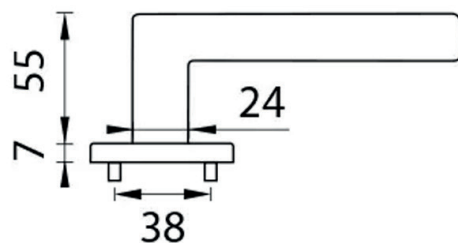

JAP

povrchová úprava: černá

povrchová úprava: chrom broušený

Možnost lakování dle vzorníků RAL a NCS.

KOVÁNÍ

klika ATHÉNA

JAP

povrchová úprava: černá