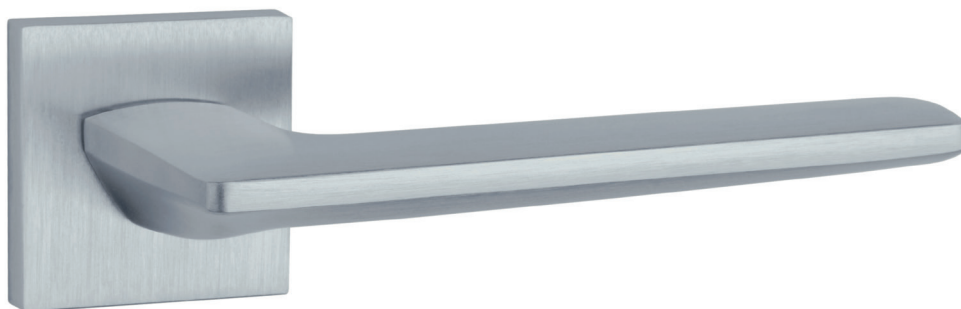

KOVÁNÍ
klika APOLLO

JAP

povrchová úprava: černá

povrchová úprava: chrom broušený

Možnost lakování dle vzorníků RAL a NCS.

KOVÁNÍ

klika ARGOS

JAP

povrchová úprava: černá

povrchová úprava: chrom broušený

Možnost lakování dle vzorníků RAL a NCS.

KOVÁNÍ klíka HÉRA

JAP

povrchová úprava: černá

povrchová úprava: chrom broušený

Možnost lakování dle vzorníků RAL a NCS.

KOVÁNÍ

klika LAMIA

JAP

povrchová úprava: černá

povrchová úprava: chrom broušený

Možnost lakování dle vzorníků RAL a NCS.

KOVÁNÍ

klika SKYLLA

JAP

povrchová úprava: černá

povrchová úprava: chrom broušený

Možnost lakování dle vzorníků RAL a NCS.

KOVÁNÍ

klika THEIA

JAP

povrchová úprava: černá