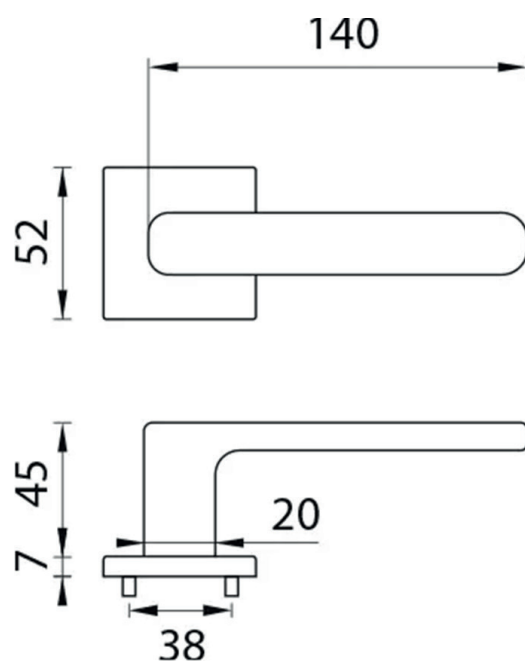

povrchová úprava: černá

povrchová úprava: chrom broušený

Možnost lakování dle vzorníků RAL a NCS.

KOVÁNÍ klíka HÉRA

JAP

povrchová úprava: černá

povrchová úprava: chrom broušený

Možnost lakování dle vzorníků RAL a NCS.