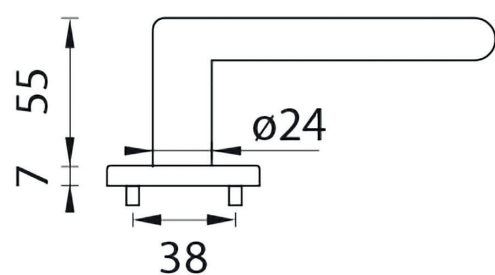

Možnost lakování dle vzorníků RAL a NCS.