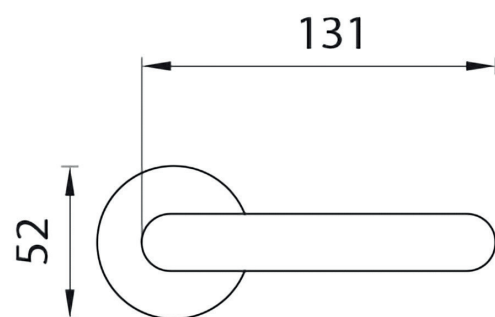

Možnost lakování dle vzorníků RAL a NCS.