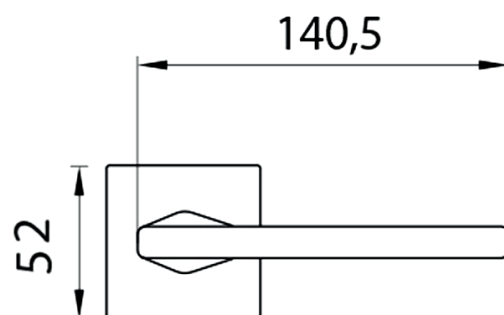

povrchová úprava: černá

povrchová úprava: chrom broušený

Možnost lakování dle vzorníků RAL a NCS.

KOVÁNÍ klíka HÉRA

JAP

povrchová úprava: černá

povrchová úprava: chrom broušený

Možnost lakování dle vzorníků RAL a NCS.