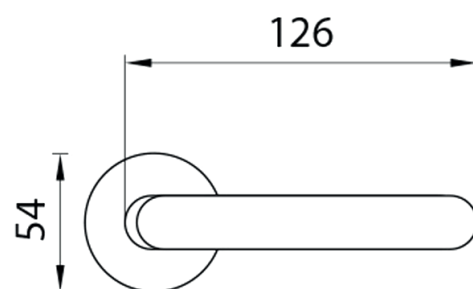

Možnost lakování dle vzorníků RAL a NCS.