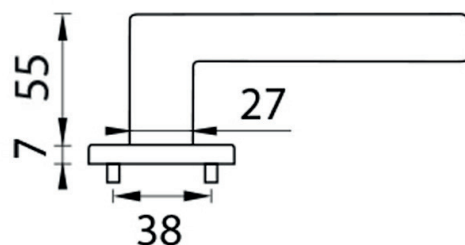

Možnost lakování dle vzorníků RAL a NCS.