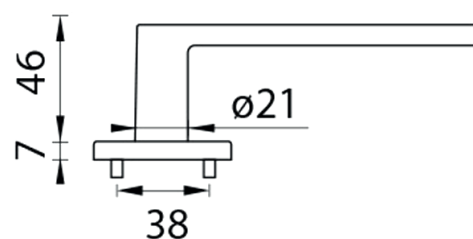

povrchová úprava: chrom broušený

Možnost lakování dle vzorníků RAL a NCS.