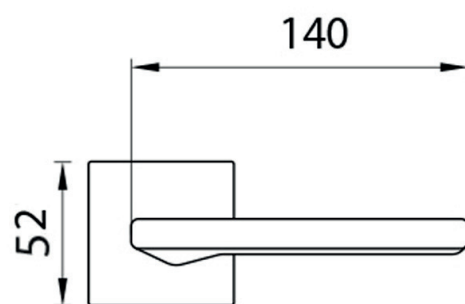

Možnost lakování dle vzorníků RAL a NCS.