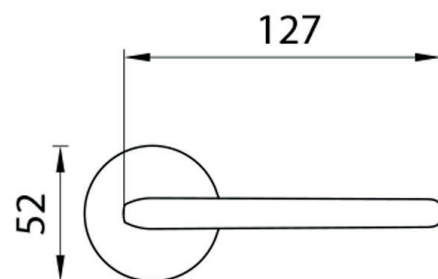

Možnost lakování dle vzorníků RAL a NCS.