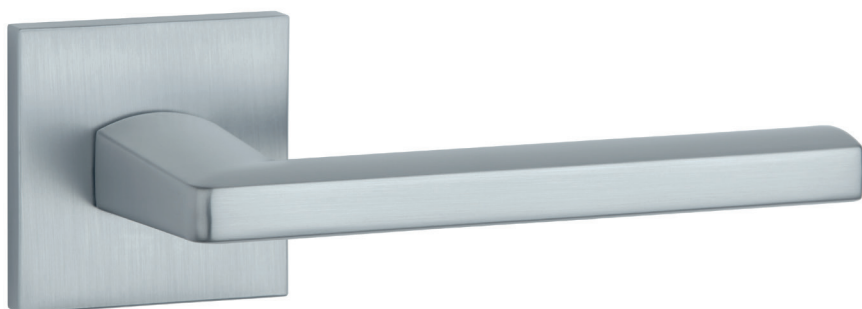

KOVÁNÍ
klika APOLLO

JAP

povrchová úprava: černá

povrchová úprava: chrom broušený

Možnost lakování dle vzorníků RAL a NCS.

KOVÁNÍ

klika ARGOS

JAP

povrchová úprava: černá

povrchová úprava: chrom broušený

Možnost lakování dle vzorníků RAL a NCS.

KOVÁNÍ klíka HÉRA

JAP

povrchová úprava: černá

povrchová úprava: chrom broušený

Možnost lakování dle vzorníků RAL a NCS.

KOVÁNÍ

klika LAMIA

JAP

povrchová úprava: černá

povrchová úprava: chrom broušený

Možnost lakování dle vzorníků RAL a NCS.

KOVÁNÍ

klika SKYLLA

JAP

povrchová úprava: černá

povrchová úprava: chrom broušený

Možnost lakování dle vzorníků RAL a NCS.

KOVÁNÍ

klika ATHÉNA

JAP

povrchová úprava: černá