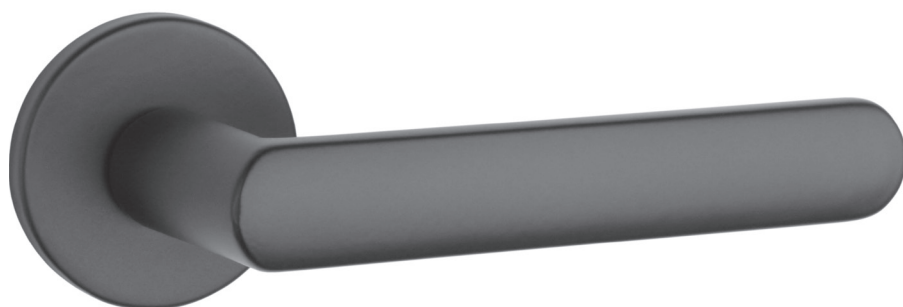

KOVÁNÍ
klika APOLLO

JAP

povrchová úprava: černá

povrchová úprava: chrom broušený

Možnost lakování dle vzorníků RAL a NCS.

KOVÁNÍ

klika ARGOS

JAP

povrchová úprava: černá

povrchová úprava: chrom broušený

Možnost lakování dle vzorníků RAL a NCS.

KOVÁNÍ klíka HÉRA

JAP

povrchová úprava: černá

povrchová úprava: chrom broušený

Možnost lakování dle vzorníků RAL a NCS.

KOVÁNÍ

klika LAMIA

JAP

povrchová úprava: černá

povrchová úprava: chrom broušený

Možnost lakování dle vzorníků RAL a NCS.

KOVÁNÍ

klika SKYLLA

JAP

povrchová úprava: černá

povrchová úprava: chrom broušený

Možnost lakování dle vzorníků RAL a NCS.

KOVÁNÍ

klika ATHÉNA

JAP

povrchová úprava: černá