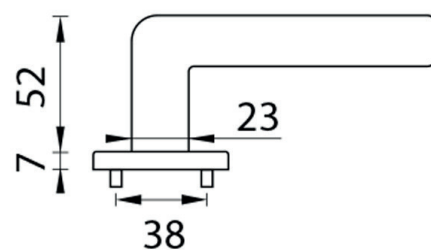

Možnost lakování dle vzorníků RAL a NCS.