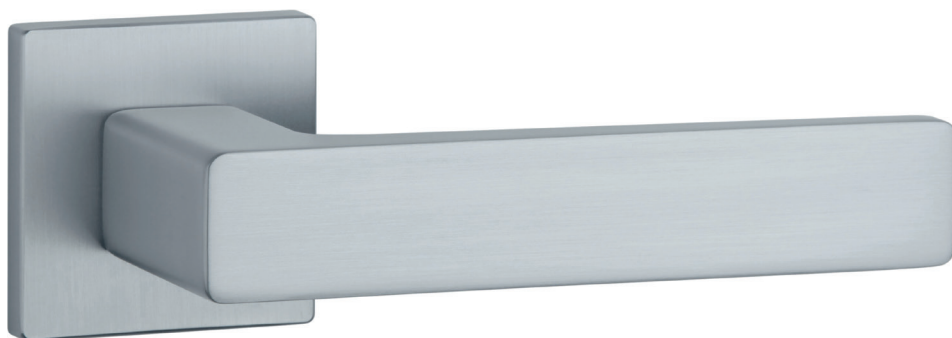

KOVÁNÍ
klika APOLLO

JAP

povrchová úprava: černá

povrchová úprava: chrom broušený

Možnost lakování dle vzorníků RAL a NCS.

KOVÁNÍ

klika ARGOS

JAP

povrchová úprava: černá

povrchová úprava: chrom broušený

Možnost lakování dle vzorníků RAL a NCS.

KOVÁNÍ klíka HÉRA

JAP

povrchová úprava: černá

povrchová úprava: chrom broušený

Možnost lakování dle vzorníků RAL a NCS.

KOVÁNÍ

klika LAMIA

JAP

povrchová úprava: černá

povrchová úprava: chrom broušený

Možnost lakování dle vzorníků RAL a NCS.

KOVÁNÍ

klika SKYLLA

JAP

povrchová úprava: černá

povrchová úprava: chrom broušený

Možnost lakování dle vzorníků RAL a NCS.

KOVÁNÍ

klika THEIA

JAP

povrchová úprava: černá