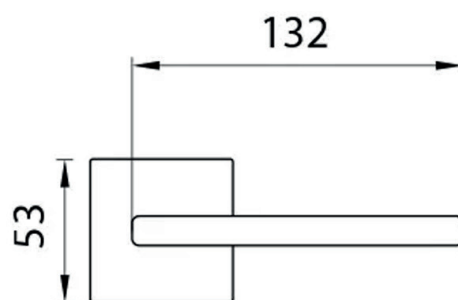

JAP

povrchová úprava: černá

povrchová úprava: chrom broušený

Možnost lakování dle vzorníků RAL a NCS.

KOVÁNÍ

klika ATHÉNA

JAP

povrchová úprava: černá