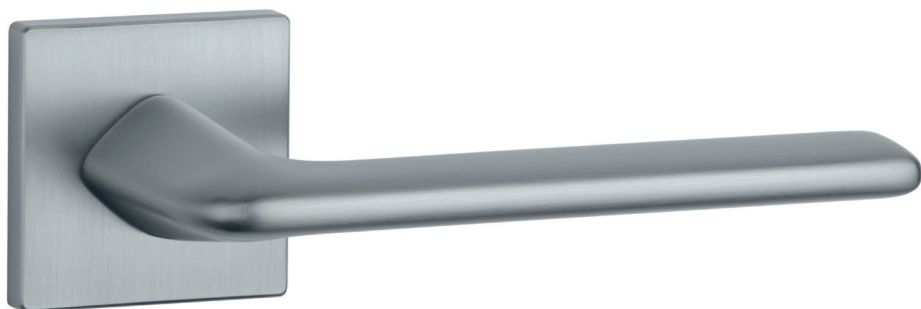

KOVÁNÍ
klika APOLLO

JAP

povrchová úprava: černá

povrchová úprava: chrom broušený

Možnost lakování dle vzorníků RAL a NCS.

KOVÁNÍ

klika ARGOS

JAP

povrchová úprava: černá

povrchová úprava: chrom broušený

Možnost lakování dle vzorníků RAL a NCS.

KOVÁNÍ klíka HÉRA

JAP

povrchová úprava: černá

povrchová úprava: chrom broušený

Možnost lakování dle vzorníků RAL a NCS.

KOVÁNÍ

klika LAMIA

JAP

povrchová úprava: černá

povrchová úprava: chrom broušený

Možnost lakování dle vzorníků RAL a NCS.

KOVÁNÍ

klika SKYLLA

JAP

povrchová úprava: černá

povrchová úprava: chrom broušený

Možnost lakování dle vzorníků RAL a NCS.

KOVÁNÍ

klika THEIA

JAP

povrchová úprava: černá