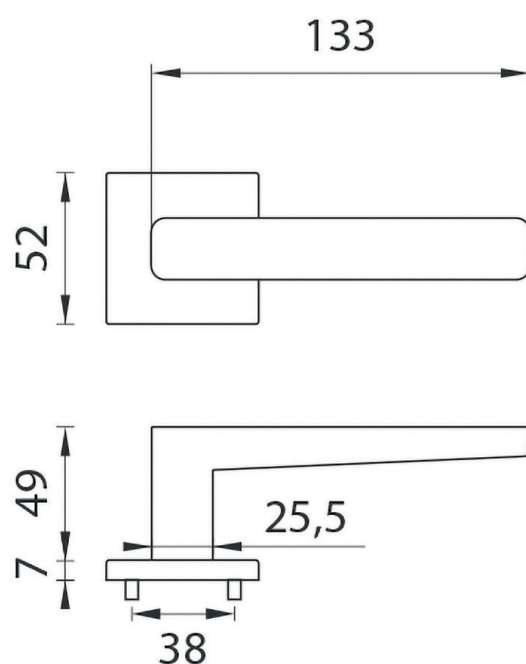

Možnost lakování dle vzorníků RAL a NCS.