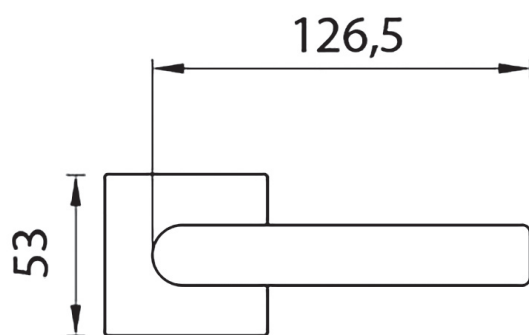

KOVÁNÍ

klika LAMIA

JAP

povrchová úprava: černá

povrchová úprava: chrom broušený

Možnost lakování dle vzorníků RAL a NCS.

KOVÁNÍ

klika SKYLLA