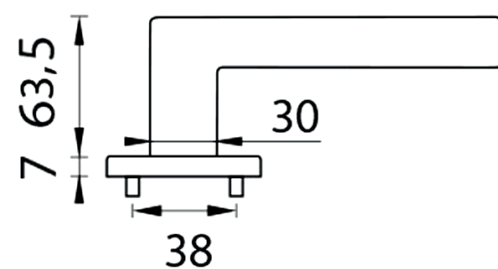

povrchová úprava: černá

povrchová úprava: chrom broušený

Možnost lakování dle vzorníků RAL a NCS.

KOVÁNÍ klíka HÉRA

JAP

povrchová úprava: černá

povrchová úprava: chrom broušený

Možnost lakování dle vzorníků RAL a NCS.