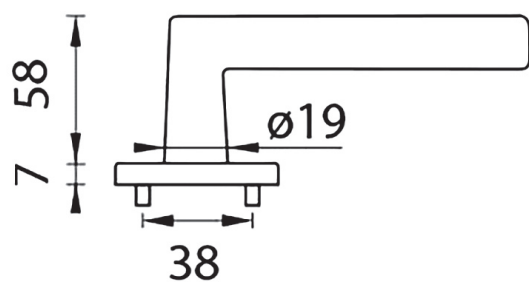

KOVÁNÍ

klika LAMIA

JAP

povrchová úprava: černá

povrchová úprava: chrom broušený

Možnost lakování dle vzorníků RAL a NCS.

KOVÁNÍ

klika SKYLLA