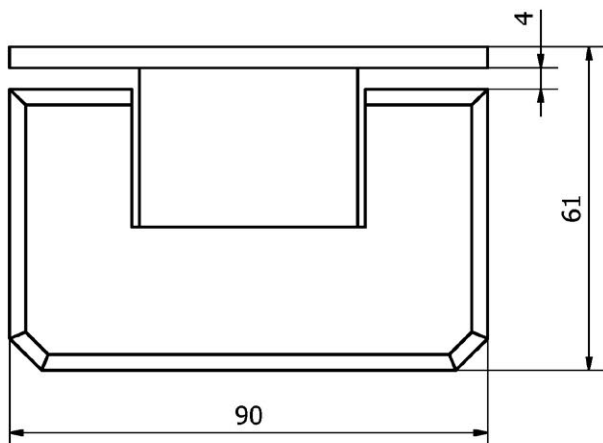

KOVÁNÍ pant DVEŘNÍ OTOČNÝ sklo-zed'

JAP

číslo artiklu: Z8050080
povrch: kartáčovaná nerez

KOVÁNÍ
pant DVEŘNÍ OTOČNÝ
sklo-zed' vyosený

JAP

číslo artiklu: Z8050082
povrch: kartáčovaná nerez

KOVÁNÍ
pant ROHOVÝ DVEŘNÍ OTOČNÝ
sklo-sklo