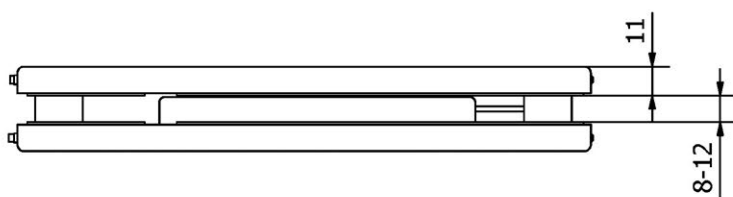

JAP

číslo artiklu: Z8050066
povrch: kartáčovaná nerez

KOVÁNÍ
pant HORNÍ PROTİKUS
sklo-sklo

JAP

číslo artiklu: Z8050040
povrch: kartáčovaná nerez

KOVÁNÍ
pant HORNÍ PROTİKUS ZAObLENÝ
sklo-sklo

JAP

číslo artiklu: Z8050041
povrch: kartáčovaná nerez