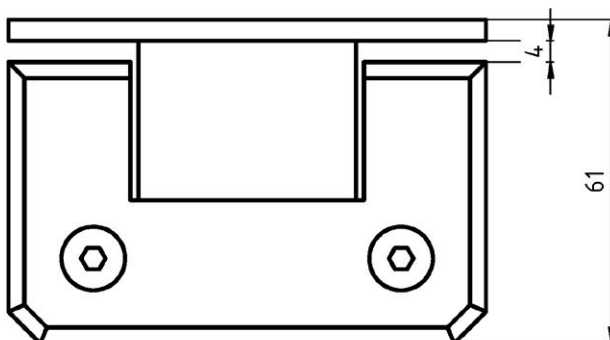

KOVÁNÍ pant DVEŘNÍ OTOČNÝ sklo-zed'

JAP

číslo artiklu: Z8050080
povrch: kartáčovaná nerez

KOVÁNÍ
pant DVEŘNÍ OTOČNÝ
sklo-zed' vyosený

JAP

číslo artiklu: Z8050082
povrch: kartáčovaná nerez

KOVÁNÍ
pant ROHOVÝ DVEŘNÍ OTOČNÝ
sklo-sklo