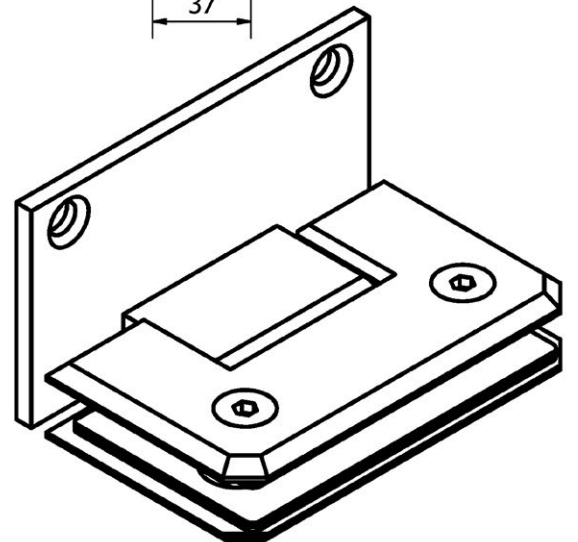

KOVÁNÍ pant DVEŘNÍ OTOČNÝ sklo-zed'

JAP

číslo artiklu: Z8050080
povrch: kartáčovaná nerez

KOVÁNÍ
pant DVEŘNÍ OTOČNÝ
sklo-zed' vyosený

JAP

číslo artiklu: Z8050082
povrch: kartáčovaná nerez

KOVÁNÍ
pant ROHOVÝ DVEŘNÍ OTOČNÝ
sklo-sklo

JAP

číslo artiklu: Z8050088
povrch: kartáčovaná nerez

KOVÁNÍ
pant DVEŘNÍ FIXNÍ
sklo-zed'

JAP

číslo artiklu: Z8050086
povrch: kartáčovaná nerez

KOVÁNÍ pant HORNÍ DVEŘNÍ

JAP

číslo artiklu: Z8050020
povrch: kartáčovaná nerez