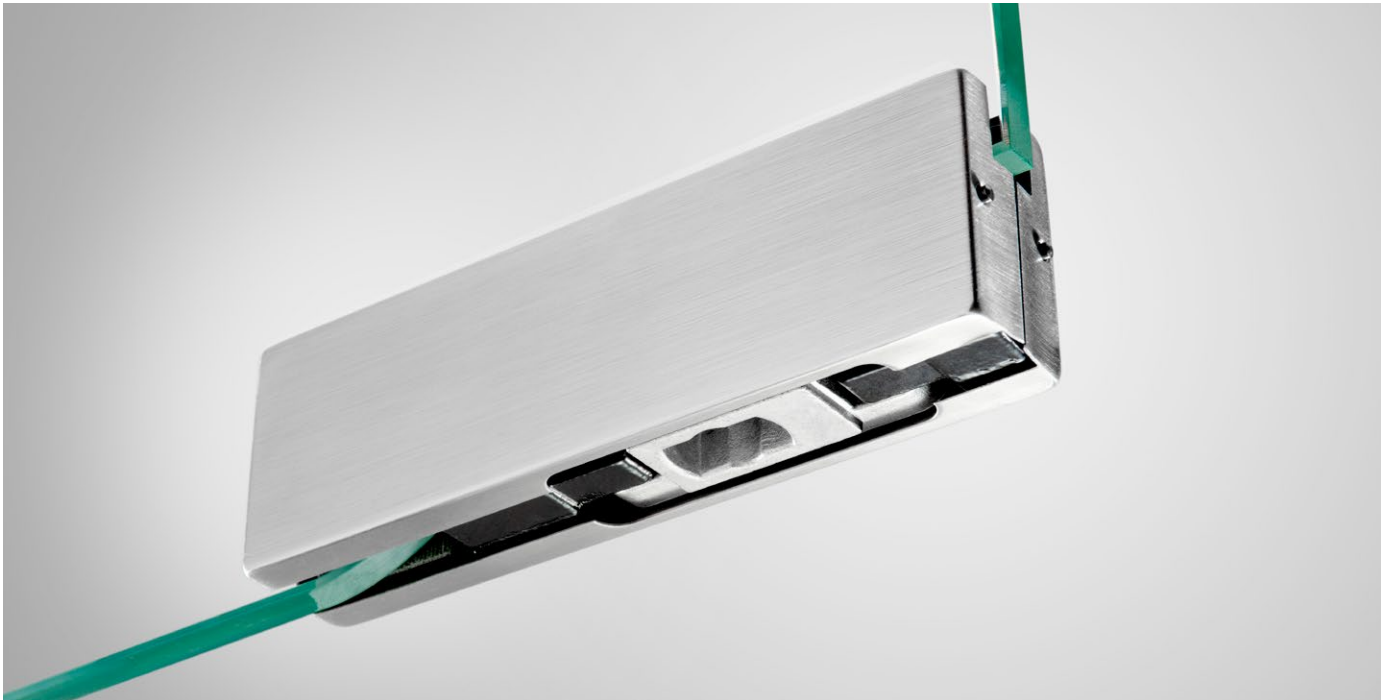

KOVÁNÍ pant DOLNÍ DVEŘNÍ

JAP

číslo artiklu: Z8050001
povrch: kartáčovaná nerez