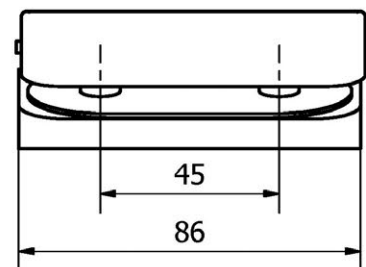

KOVÁNÍ pant SERIAL

JAP

číslo artiklu: Z8010004
povrch: kartáčovaná nerez