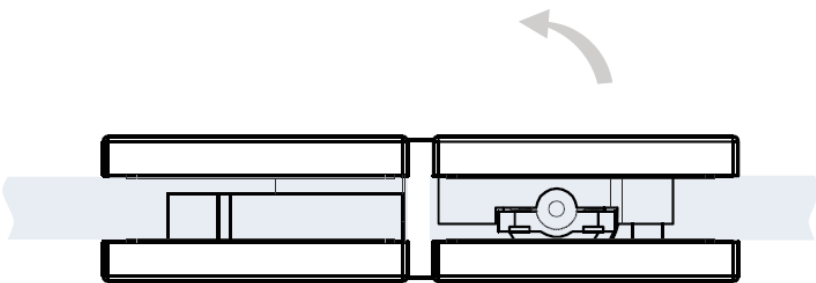

číslo artiklu: TGAH902 SSS
povrch: kartáčovaná nerez

Příprava skla