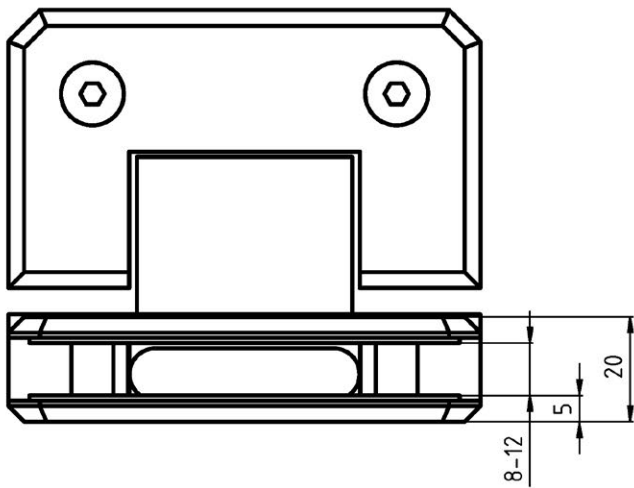

KOVÁNÍ pant DVEŘNÍ OTOČNÝ sklo-zed'

JAP

číslo artiklu: Z8050080
povrch: kartáčovaná nerez

KOVÁNÍ
pant DVEŘNÍ OTOČNÝ
sklo-zed' vyosený

JAP

číslo artiklu: Z8050082
povrch: kartáčovaná nerez

KOVÁNÍ
pant ROHOVÝ DVEŘNÍ OTOČNÝ
sklo-sklo

JAP

číslo artiklu: Z8050088
povrch: kartáčovaná nerez

KOVÁNÍ
pant DVEŘNÍ FIXNÍ
sklo-zed'

JAP

číslo artiklu: Z8050086
povrch: kartáčovaná nerez

KOVÁNÍ pant HORNÍ DVEŘNÍ

JAP

číslo artiklu: Z8050020
povrch: kartáčovaná nerez