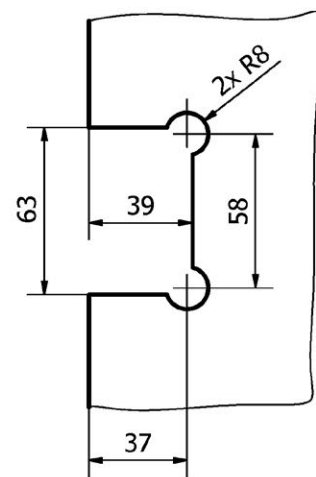

KOVÁNÍ pant DVEŘNÍ OTOČNÝ sklo-zed'

JAP

číslo artiklu: Z8050080
povrch: kartáčovaná nerez

KOVÁNÍ
pant DVEŘNÍ OTOČNÝ
sklo-zed' vyosený

JAP

číslo artiklu: Z8050082
povrch: kartáčovaná nerez

KOVÁNÍ
pant ROHOVÝ DVEŘNÍ OTOČNÝ
sklo-sklo