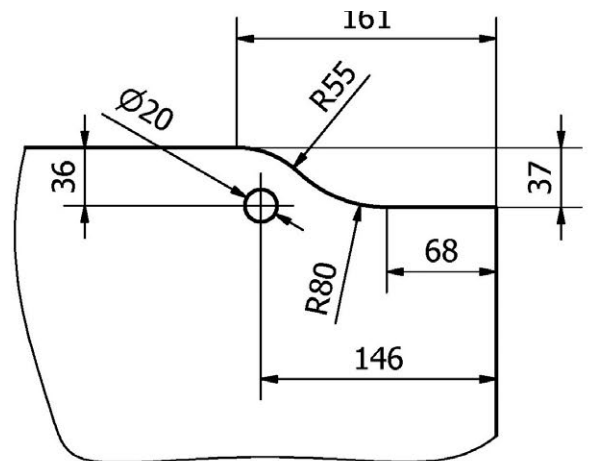

KOVÁNÍ
pant HORNÍ PROTİKUS
sklo-zed'

JAP

číslo artiklu: Z8050030
povrch: kartáčovaná nerez