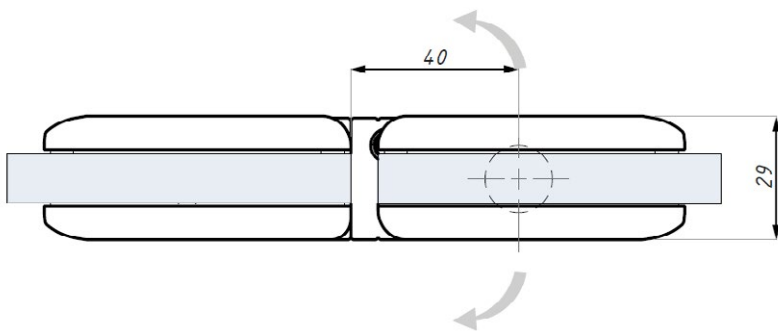

KOVÁNÍ
pant DVEŘNÍ OTOČNÝ
sklo-sklo

JAP

číslo artiklu: Z8050084
povrch: kartáčovaná nerez

KOVÁNÍ
závěs RIMINI
sklo-zed' s hydraulikou

JAP

číslo artiklu: MIN801 JC SSS
povrch: kartáčovaná nerez

Příprava skla

KOVÁNÍ
závěs RIMINI
sklo-zed' bez hydrauliky

JAP

číslo artiklu: TGAH901 SSS
povrch: kartáčovaná nerez

KOVÁNÍ

závěs RIMINI

sklo-zed' s hydraulikou

JAP

číslo artiklu: MIN802 JC SSS
povrch: kartáčovaná nerez