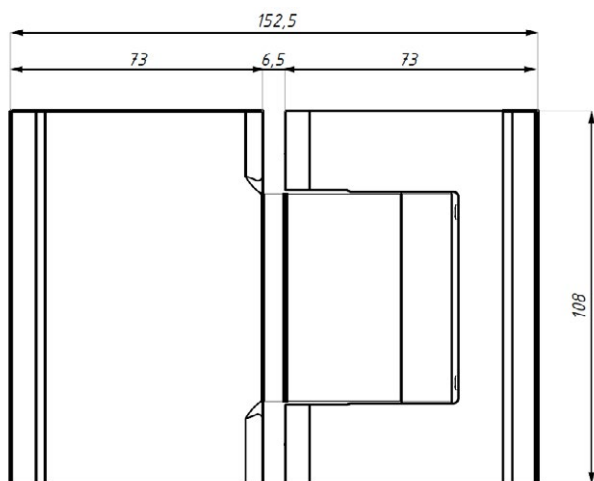

KOVÁNÍ
závěs RIMINI
sklo-zed' bez hydrauliky

JAP

číslo artiklu: TGAH901 SSS
povrch: kartáčovaná nerez

KOVÁNÍ

závěs RIMINI

sklo-zed' s hydraulikou

JAP

číslo artiklu: MIN802 JC SSS
povrch: kartáčovaná nerez