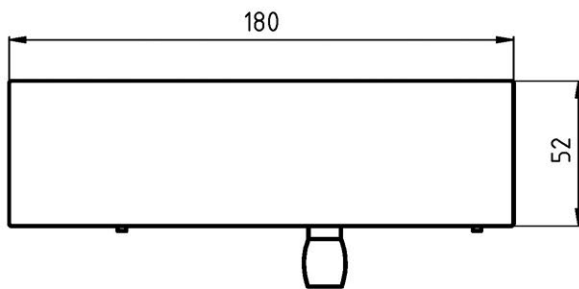

KOVÁNÍ
pant HORNÍ PROTİKUS
sklo-zed'

JAP

číslo artiklu: Z8050030
povrch: kartáčovaná nerez

KOVÁNÍ
pant HORNÍ PROTİKUS ZAObLENÝ
sklo-zed'

JAP

číslo artiklu: Z8050031
povrch: kartáčovaná nerez

KOVÁNÍ pant DOLNÍ DVEŘNÍ