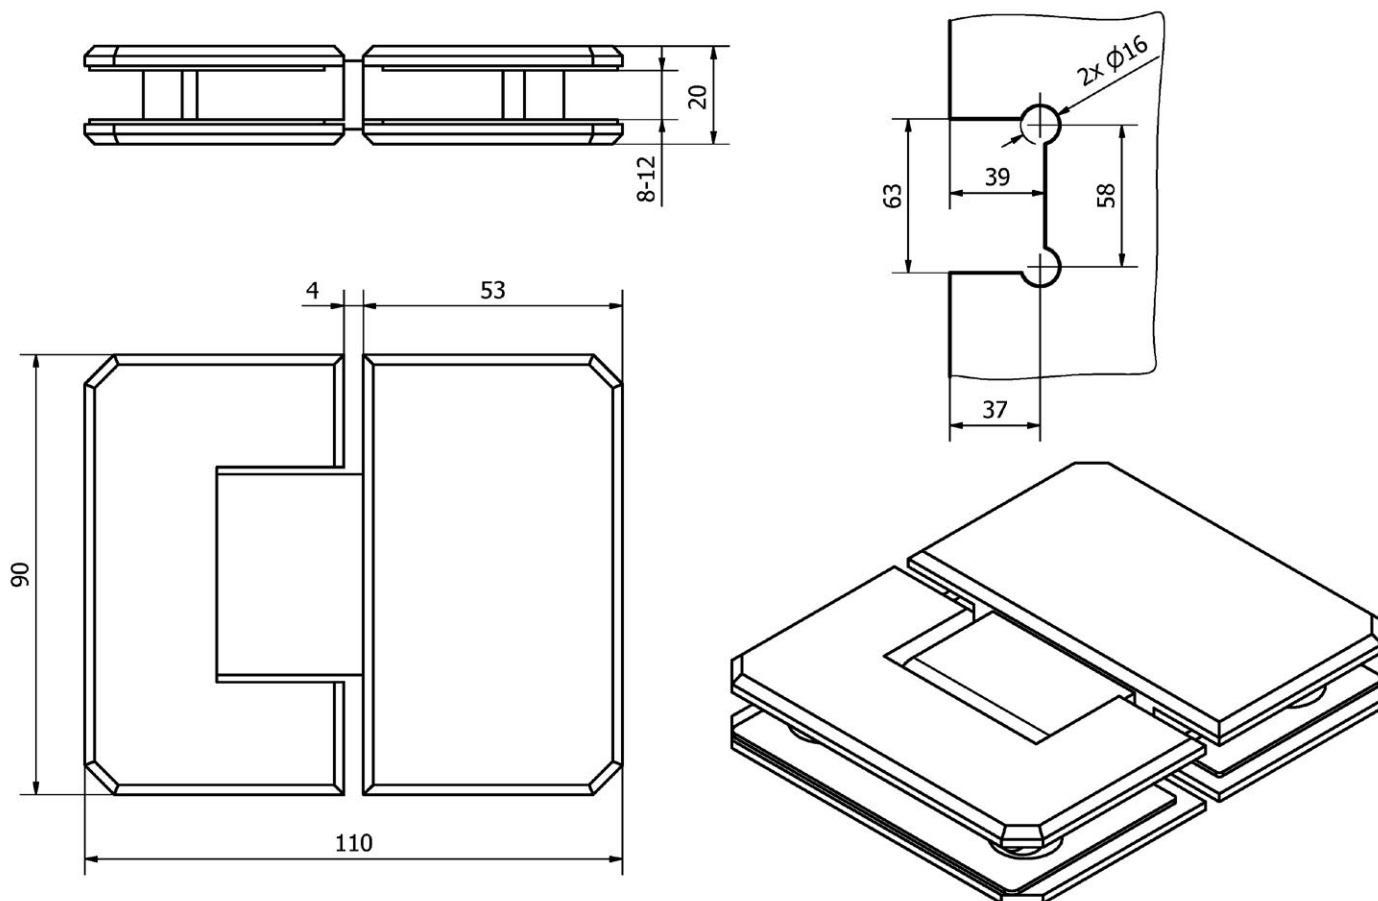

KOVÁNÍ
pant DVEŘNÍ OTOČNÝ
sklo-sklo

JAP

číslo artiklu: Z8050084
povrch: kartáčovaná nerez