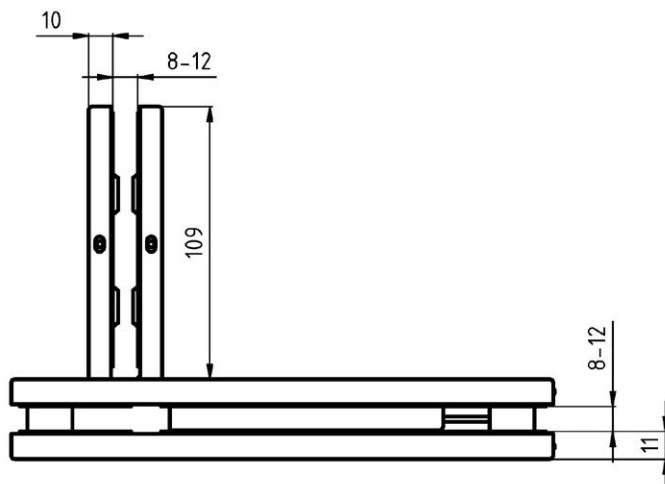

JAP

číslo artiklu: Z8050061
povrch: kartáčovaná nerez

KOVÁNÍ
pant HORNÍ PRAVÝ PROTİKUS
sklo-sklo-roh

JAP

číslo artiklu: Z8050065
povrch: kartáčovaná nerez

KOVÁNÍ
pant HORNÍ PRAVÝ PROTIKUS
ZAOBLENÝ sklo-sklo-roh