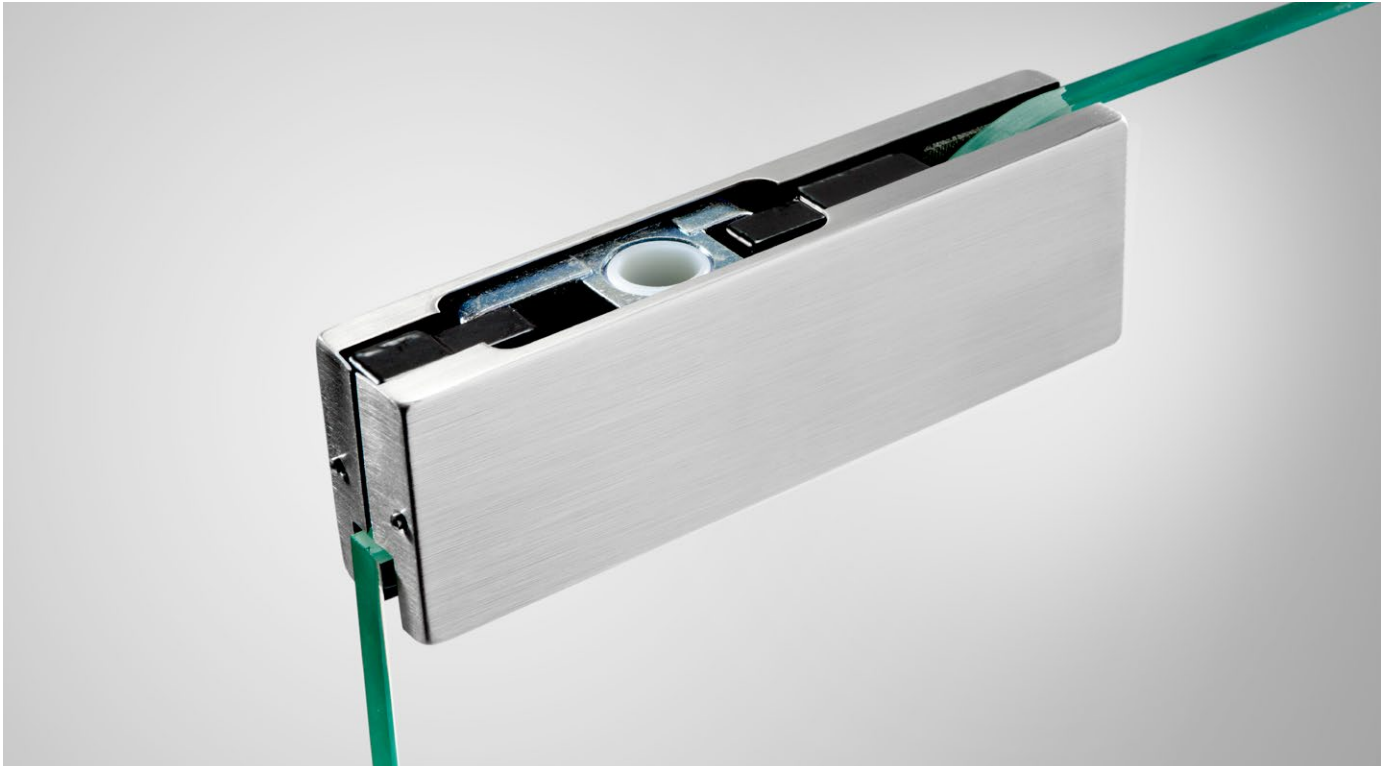

KOVÁNÍ pant LINE

JAP

číslo artiklu: Z8010001
povrch: kartáčovaná nerez

KOVÁNÍ pant STONE

JAP

číslo artiklu: Z8010002
povrch: kartáčovaná nerez

KOVÁNÍ pant SERIAL

JAP

KOVÁNÍ pant DVEŘNÍ OTOČNÝ sklo-zed'

JAP

číslo artiklu: Z8050080
povrch: kartáčovaná nerez

KOVÁNÍ
pant DVEŘNÍ OTOČNÝ
sklo-zed' vyosený

JAP

číslo artiklu: Z8050082
povrch: kartáčovaná nerez

KOVÁNÍ
pant ROHOVÝ DVEŘNÍ OTOČNÝ
sklo-sklo

JAP

číslo artiklu: Z8050088
povrch: kartáčovaná nerez

KOVÁNÍ
pant DVEŘNÍ FIXNÍ
sklo-zed'

JAP

číslo artiklu: Z8050086
povrch: kartáčovaná nerez

KOVÁNÍ pant HORNÍ DVEŘNÍ

JAP

číslo artiklu: Z8050020
povrch: kartáčovaná nerez

JAP

číslo artiklu: Z8050061
povrch: kartáčovaná nerez

KOVÁNÍ
pant HORNÍ PRAVÝ PROTİKUS
sklo-sklo-roh

JAP

číslo artiklu: Z8050065
povrch: kartáčovaná nerez

KOVÁNÍ
pant HORNÍ PRAVÝ PROTIKUS
ZAOBLENÝ sklo-sklo-roh