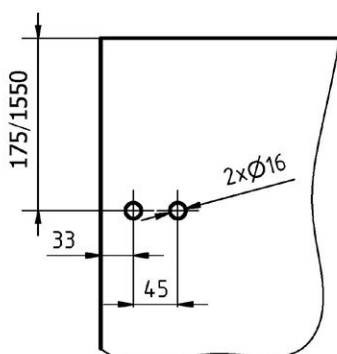

KOVÁNÍ pant LINE

JAP

číslo artiklu: Z8010001
povrch: kartáčovaná nerez

KOVÁNÍ pant STONE

JAP

číslo artiklu: Z8010002
povrch: kartáčovaná nerez

KOVÁNÍ pant SERIAL

JAP