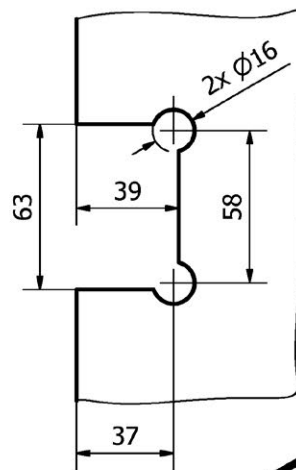

číslo artiklu: Z8050088
povrch: kartáčovaná nerez