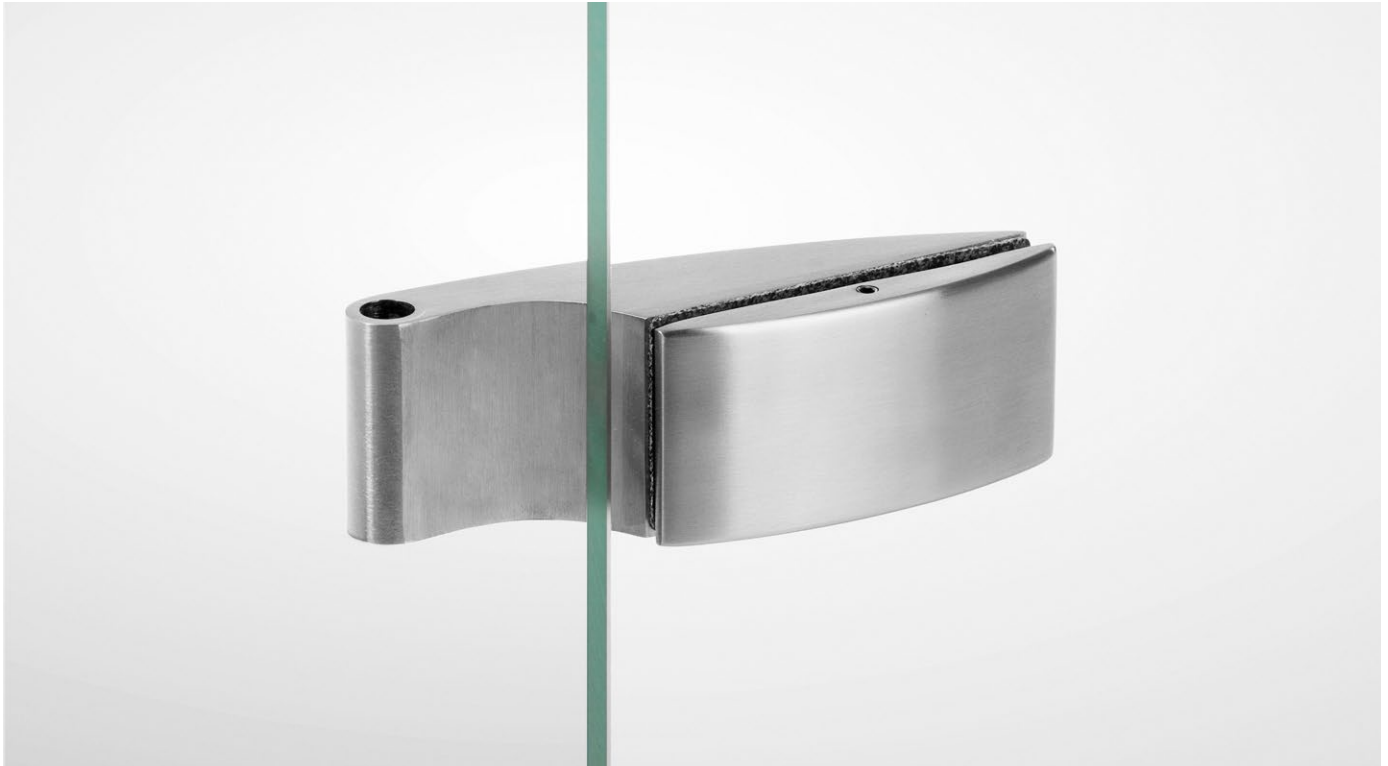

KOVÁNÍ pant LINE

JAP

číslo artiklu: Z8010001
povrch: kartáčovaná nerez

KOVÁNÍ pant STONE

JAP

číslo artiklu: Z8010002
povrch: kartáčovaná nerez

KOVÁNÍ pant SERIAL

JAP

číslo artiklu: Z8010004
povrch: kartáčovaná nerez

KOVÁNÍ pant HORIZONT

JAP

číslo artiklu: Z8010015
povrch: kartáčovaná nerez

KOVÁNÍ pant HORIZONT

JAP

číslo artiklu: Z8010014

povrch: AL elox

KOVÁNÍ pant DVEŘNÍ OTOČNÝ sklo-zed'

JAP

číslo artiklu: Z8050080
povrch: kartáčovaná nerez

KOVÁNÍ
pant DVEŘNÍ OTOČNÝ
sklo-zed' vyosený

JAP

číslo artiklu: Z8050082
povrch: kartáčovaná nerez

KOVÁNÍ
pant ROHOVÝ DVEŘNÍ OTOČNÝ
sklo-sklo

JAP

číslo artiklu: Z8050088
povrch: kartáčovaná nerez

KOVÁNÍ
pant DVEŘNÍ FIXNÍ
sklo-zed'

JAP

číslo artiklu: Z8050086
povrch: kartáčovaná nerez

KOVÁNÍ pant HORNÍ DVEŘNÍ

JAP

číslo artiklu: Z8050020
povrch: kartáčovaná nerez