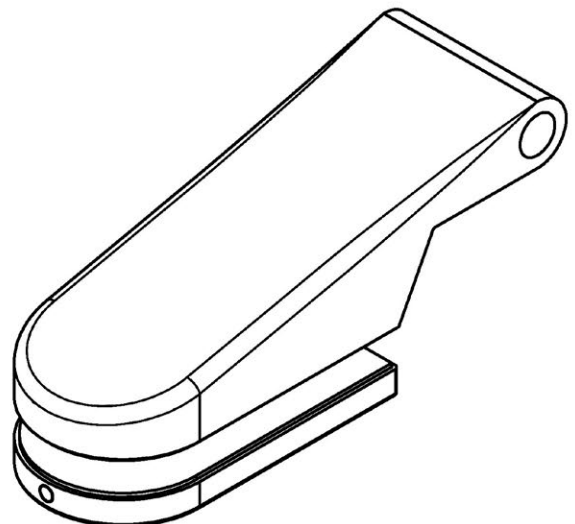

KOVÁNÍ pant LINE

JAP

číslo artiklu: Z8010001
povrch: kartáčovaná nerez

KOVÁNÍ pant STONE

JAP

číslo artiklu: Z8010002
povrch: kartáčovaná nerez

KOVÁNÍ pant SERIAL

JAP

KOVÁNÍ pant DVEŘNÍ OTOČNÝ sklo-zed'

JAP

číslo artiklu: Z8050080
povrch: kartáčovaná nerez

KOVÁNÍ
pant DVEŘNÍ OTOČNÝ
sklo-zed' vyosený

JAP

číslo artiklu: Z8050082
povrch: kartáčovaná nerez

KOVÁNÍ
pant ROHOVÝ DVEŘNÍ OTOČNÝ
sklo-sklo