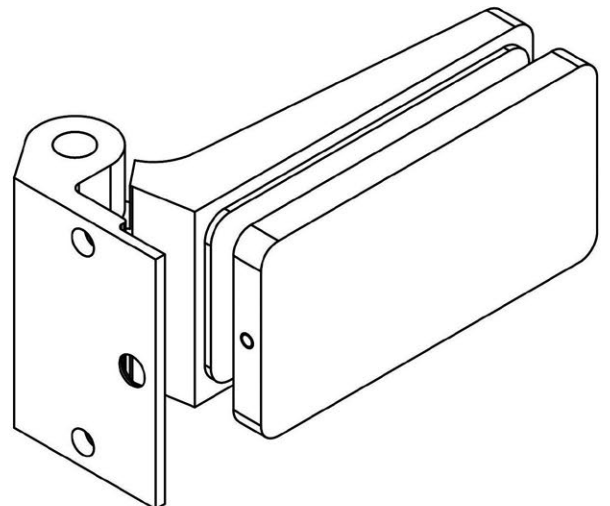

KOVÁNÍ pant LINE

JAP

číslo artiklu: Z8010001
povrch: kartáčovaná nerez

KOVÁNÍ pant STONE

JAP

číslo artiklu: Z8010002
povrch: kartáčovaná nerez

KOVÁNÍ pant SERIAL

JAP

číslo artiklu: Z8010004
povrch: kartáčovaná nerez

KOVÁNÍ pant HORIZONT

JAP

číslo artiklu: Z8010015
povrch: kartáčovaná nerez

KOVÁNÍ pant HORIZONT

JAP

číslo artiklu: Z8010014

povrch: AL elox

KOVÁNÍ pant DVEŘNÍ OTOČNÝ sklo-zed'

JAP

číslo artiklu: Z8050080
povrch: kartáčovaná nerez

KOVÁNÍ
pant DVEŘNÍ OTOČNÝ
sklo-zed' vyosený

JAP

číslo artiklu: Z8050082
povrch: kartáčovaná nerez

KOVÁNÍ
pant ROHOVÝ DVEŘNÍ OTOČNÝ
sklo-sklo

JAP

číslo artiklu: Z8050088
povrch: kartáčovaná nerez

KOVÁNÍ
pant DVEŘNÍ FIXNÍ
sklo-zed'

JAP

číslo artiklu: Z8050086
povrch: kartáčovaná nerez

KOVÁNÍ pant HORNÍ DVEŘNÍ

JAP

číslo artiklu: Z8050020
povrch: kartáčovaná nerez