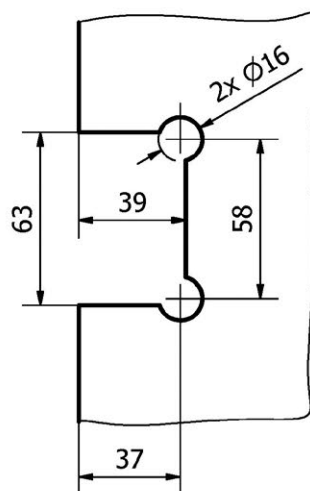

JAP

číslo artiklu: Z8050088
povrch: kartáčovaná nerez

KOVÁNÍ
pant DVEŘNÍ FIXNÍ
sklo-zed'

JAP

číslo artiklu: Z8050086
povrch: kartáčovaná nerez

KOVÁNÍ pant HORNÍ DVEŘNÍ

JAP

číslo artiklu: Z8050020
povrch: kartáčovaná nerez