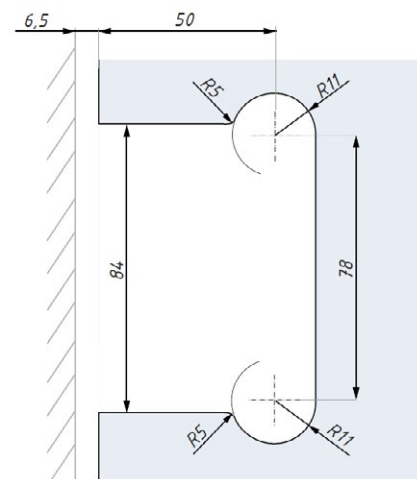

KOVÁNÍ
pant DVEŘNÍ OTOČNÝ
sklo-sklo

JAP

číslo artiklu: Z8050084
povrch: kartáčovaná nerez

KOVÁNÍ
závěs RIMINI
sklo-zed' s hydraulikou

JAP

číslo artiklu: MIN801 JC SSS
povrch: kartáčovaná nerez

Příprava skla