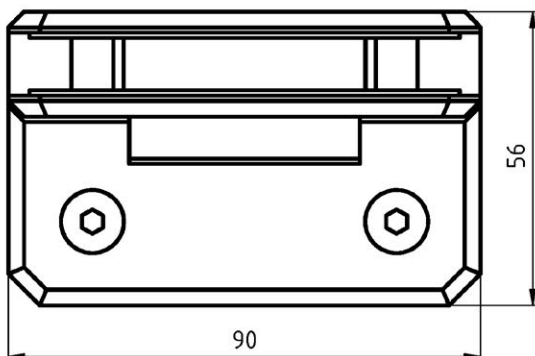

číslo artiklu: Z8050088
povrch: kartáčovaná nerez