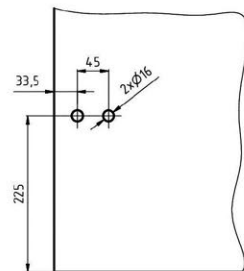

KOVÁNÍ pant HORIZONT

JAP

číslo artiklu: Z8010015
povrch: kartáčovaná nerez