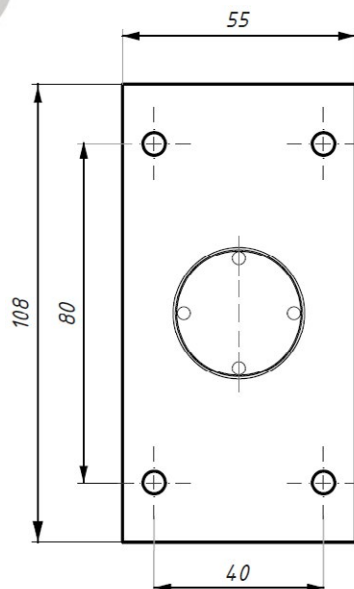

KOVÁNÍ
pant DVEŘNÍ OTOČNÝ
sklo-sklo

JAP

číslo artiklu: Z8050084
povrch: kartáčovaná nerez

KOVÁNÍ
závěs RIMINI
sklo-zed' s hydraulikou

JAP

číslo artiklu: MIN801 JC SSS
povrch: kartáčovaná nerez

Příprava skla