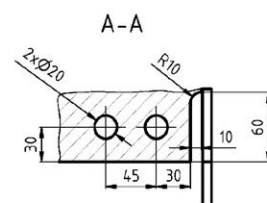

KOVÁNÍ
pant HORNÍ PRAVÝ PROTIKUS
ZAOBLENÝ sklo-sklo-roh

JAP

číslo artiklu: Z8050066
povrch: kartáčovaná nerez