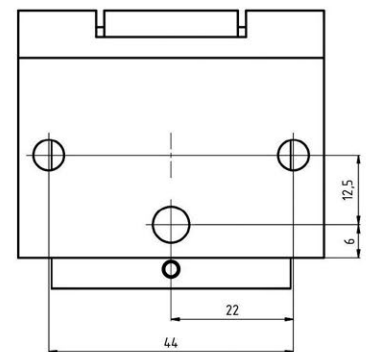

KOVÁNÍ pant HORIZONT

JAP

číslo artiklu: Z8010015
povrch: kartáčovaná nerez