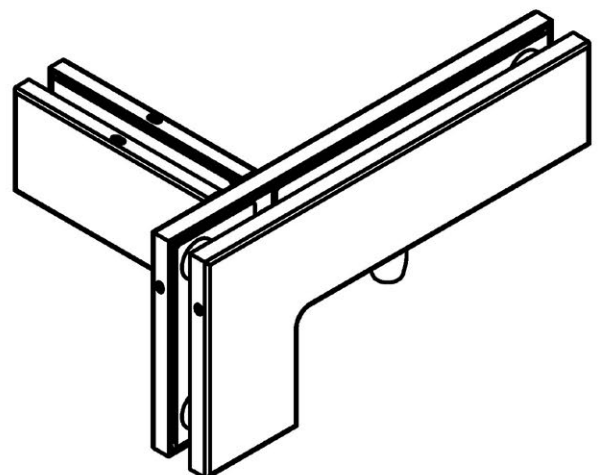

JAP

číslo artiklu: Z8050061
povrch: kartáčovaná nerez

KOVÁNÍ
pant HORNÍ PRAVÝ PROTİKUS
sklo-sklo-roh

JAP

číslo artiklu: Z8050065
povrch: kartáčovaná nerez

KOVÁNÍ
pant HORNÍ PRAVÝ PROTIKUS
ZAOBLENÝ sklo-sklo-roh