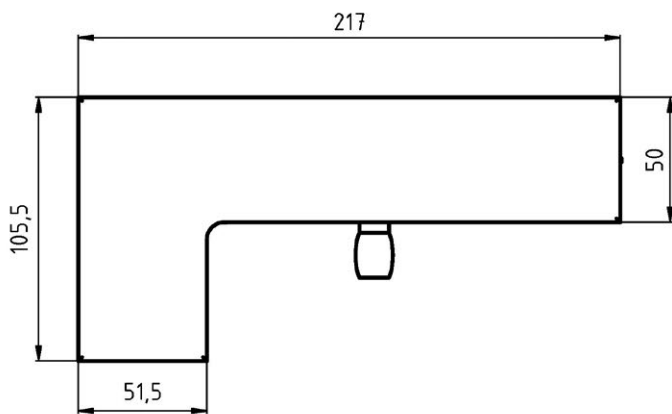

JAP

číslo artiklu: Z8050061
povrch: kartáčovaná nerez

KOVÁNÍ
pant HORNÍ PRAVÝ PROTİKUS
sklo-sklo-roh

JAP

číslo artiklu: Z8050065
povrch: kartáčovaná nerez

KOVÁNÍ
pant HORNÍ PRAVÝ PROTIKUS
ZAOBLENÝ sklo-sklo-roh