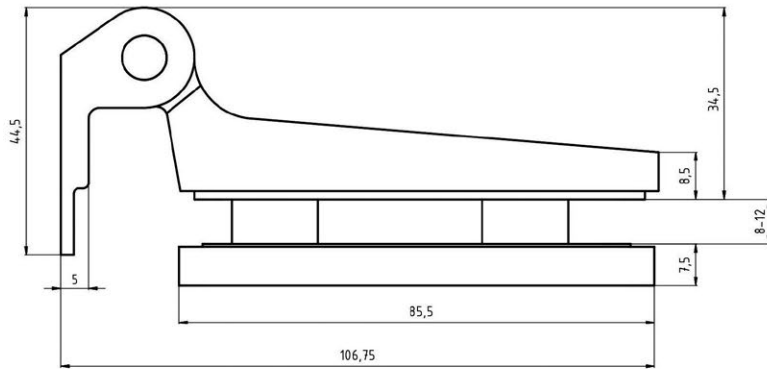

KOVÁNÍ pant DVEŘNÍ OTOČNÝ sklo-zed'

JAP

číslo artiklu: Z8050080
povrch: kartáčovaná nerez

KOVÁNÍ
pant DVEŘNÍ OTOČNÝ
sklo-zed' vyosený

JAP

číslo artiklu: Z8050082
povrch: kartáčovaná nerez

KOVÁNÍ
pant ROHOVÝ DVEŘNÍ OTOČNÝ
sklo-sklo