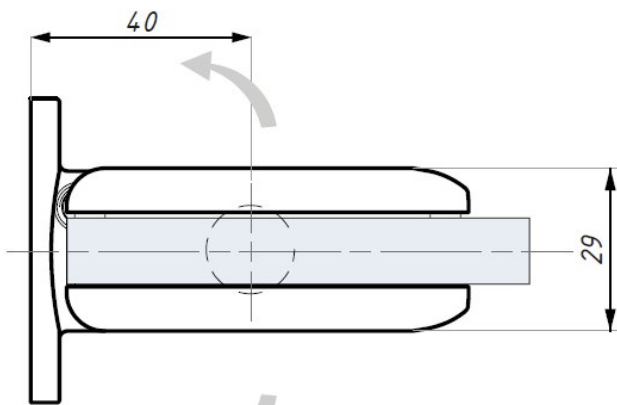

KOVÁNÍ
pant DVEŘNÍ OTOČNÝ
sklo-sklo

JAP

číslo artiklu: Z8050084
povrch: kartáčovaná nerez

KOVÁNÍ
závěs RIMINI
sklo-zed' s hydraulikou

JAP

číslo artiklu: MIN801 JC SSS
povrch: kartáčovaná nerez

Příprava skla