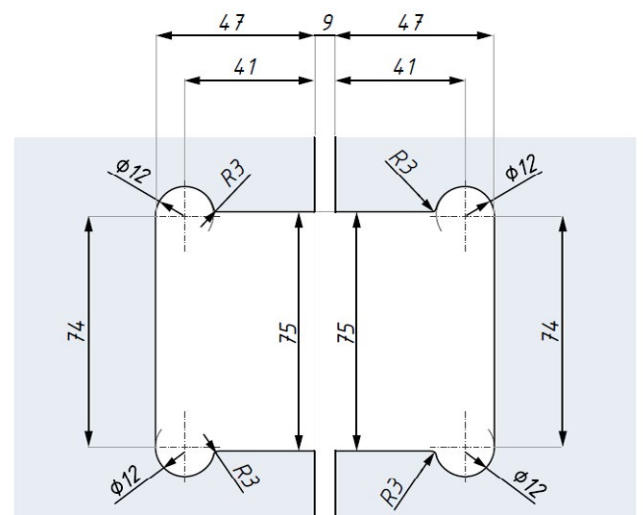

číslo artiklu: TGAH902 SSS
povrch: kartáčovaná nerez

Příprava skla