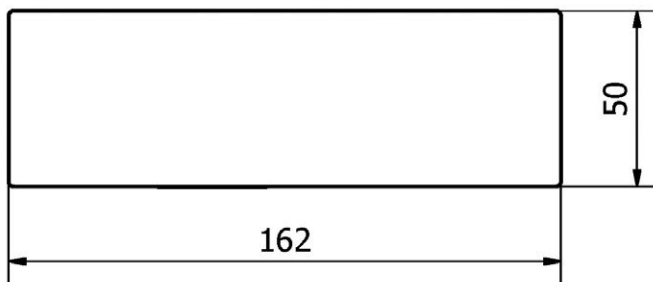

KOVÁNÍ pant DOLNÍ DVEŘNÍ

JAP

číslo artiklu: Z8050001
povrch: kartáčovaná nerez