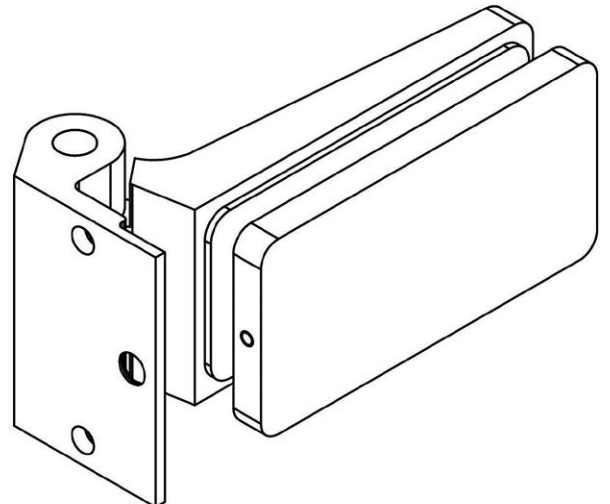

KOVÁNÍ pant LINE

JAP

číslo artiklu: Z8010001
povrch: kartáčovaná nerez

KOVÁNÍ pant STONE

JAP

číslo artiklu: Z8010002
povrch: kartáčovaná nerez

KOVÁNÍ pant SERIAL

JAP

číslo artiklu: Z8010004
povrch: kartáčovaná nerez

KOVÁNÍ pant HORIZONT

JAP

číslo artiklu: Z8010015
povrch: kartáčovaná nerez

KOVÁNÍ pant HORIZONT

JAP

číslo artiklu: Z8010014

povrch: AL elox

KOVÁNÍ pant DVEŘNÍ OTOČNÝ sklo-zed'

JAP

číslo artiklu: Z8050080
povrch: kartáčovaná nerez

KOVÁNÍ
pant DVEŘNÍ OTOČNÝ
sklo-zed' vyosený

JAP

číslo artiklu: Z8050082
povrch: kartáčovaná nerez

KOVÁNÍ
pant ROHOVÝ DVEŘNÍ OTOČNÝ
sklo-sklo

JAP

číslo artiklu: Z8050088
povrch: kartáčovaná nerez

KOVÁNÍ
pant DVEŘNÍ FIXNÍ
sklo-zed'

JAP

číslo artiklu: Z8050086
povrch: kartáčovaná nerez

KOVÁNÍ pant HORNÍ DVEŘNÍ

JAP

číslo artiklu: Z8050020
povrch: kartáčovaná nerez