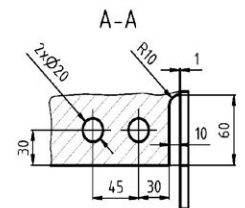

JAP

číslo artiklu: Z8050061
povrch: kartáčovaná nerez

KOVÁNÍ
pant HORNÍ PRAVÝ PROTİKUS
sklo-sklo-roh

JAP

číslo artiklu: Z8050065
povrch: kartáčovaná nerez

KOVÁNÍ
pant HORNÍ PRAVÝ PROTIKUS
ZAOBLENÝ sklo-sklo-roh