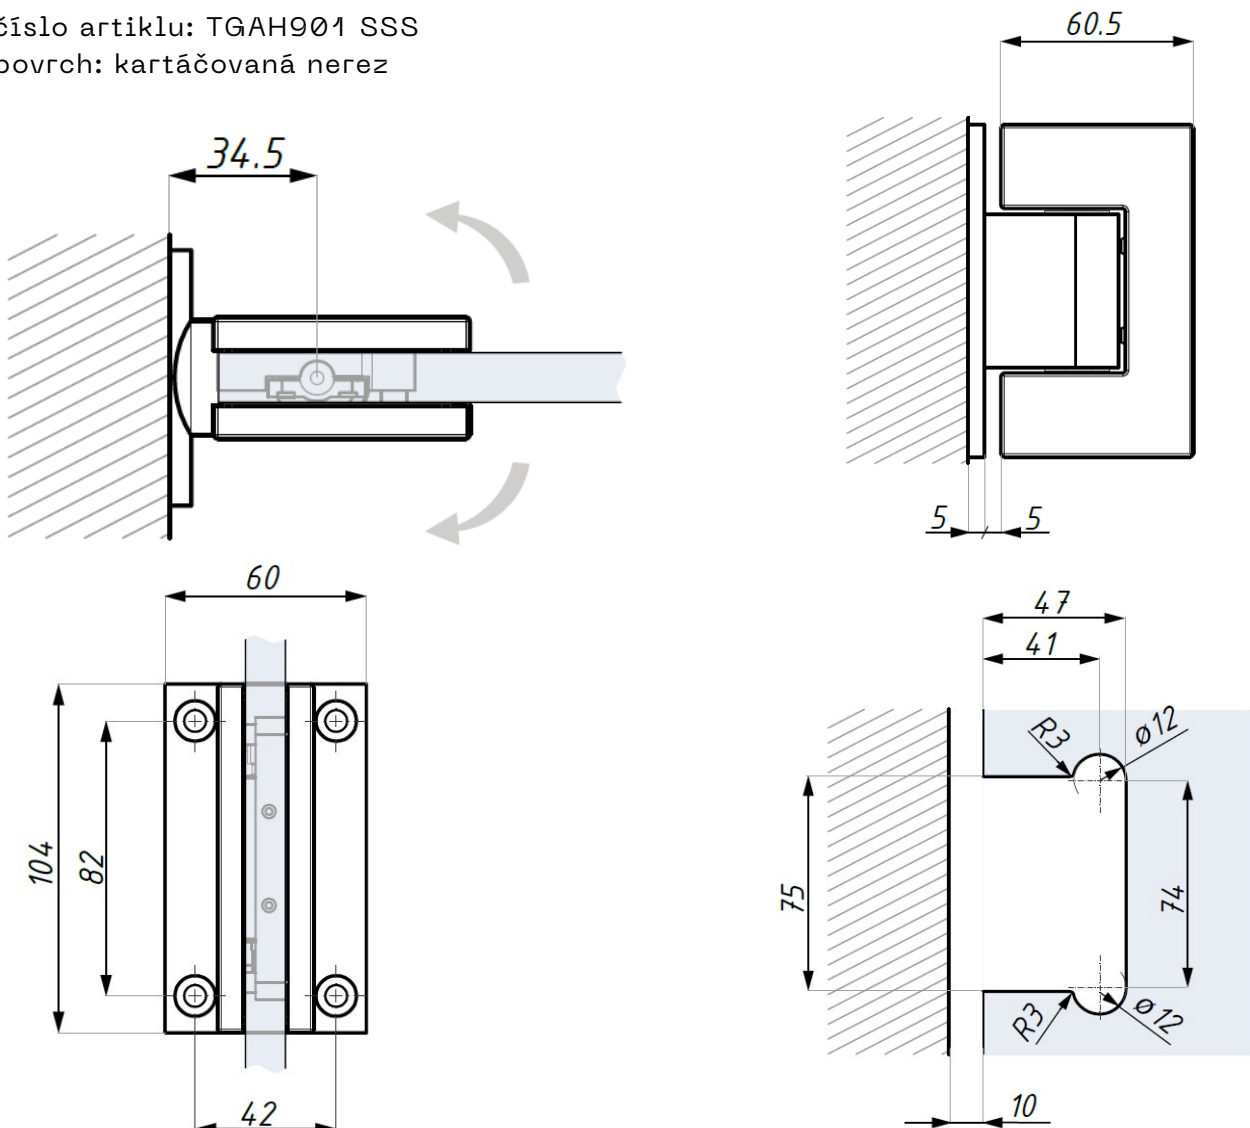

KOVÁNÍ
pant DVEŘNÍ OTOČNÝ
sklo-sklo

JAP

číslo artiklu: Z8050084
povrch: kartáčovaná nerez

KOVÁNÍ
závěs RIMINI
sklo-zed' s hydraulikou

JAP

číslo artiklu: MIN801 JC SSS
povrch: kartáčovaná nerez

Příprava skla

KOVÁNÍ
závěs RIMINI
sklo-zed' bez hydrauliky

JAP

číslo artiklu: TGAH901 SSS
povrch: kartáčovaná nerez

KOVÁNÍ

závěs RIMINI

sklo-zed' s hydraulikou

JAP

číslo artiklu: MIN802 JC SSS
povrch: kartáčovaná nerez