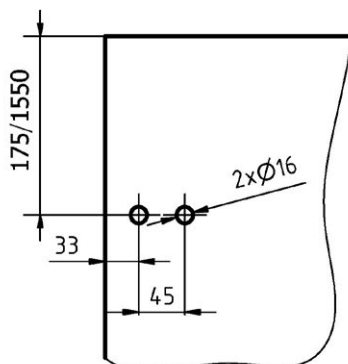

KOVÁNÍ pant LINE

JAP

číslo artiklu: Z8010001
povrch: kartáčovaná nerez

KOVÁNÍ pant STONE

JAP

číslo artiklu: Z8010002
povrch: kartáčovaná nerez

KOVÁNÍ pant SERIAL

JAP