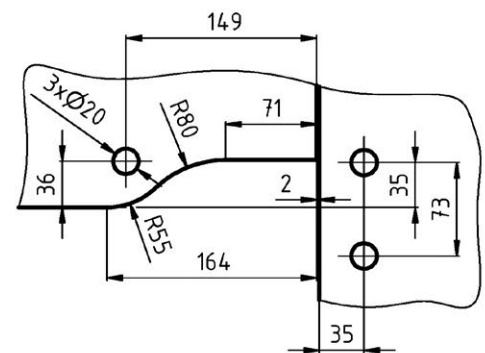

KOVÁNÍ
pant HORNÍ PROTİKUS ZAObLENÝ
sklo-sklo

JAP

číslo artiklu: Z8050041
povrch: kartáčovaná nerez