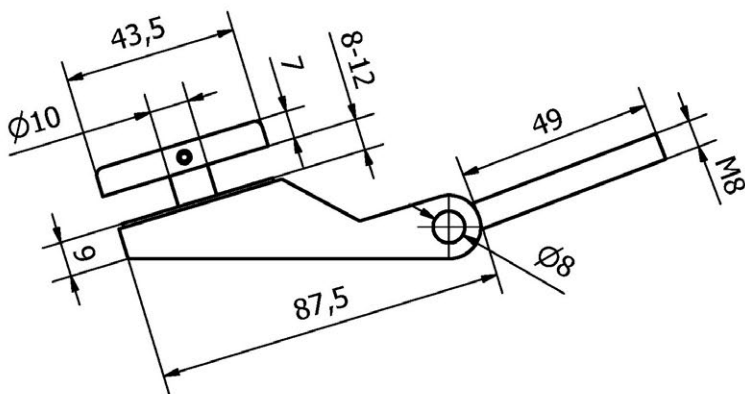

KOVÁNÍ pant SERIAL

JAP

číslo artiklu: Z8010004
povrch: kartáčovaná nerez