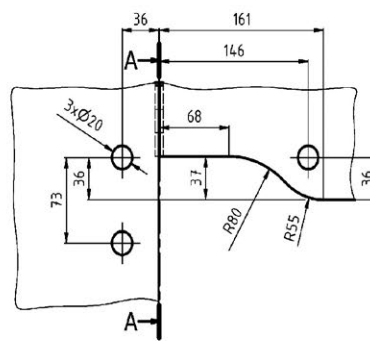

JAP

číslo artiklu: Z8050061
povrch: kartáčovaná nerez

KOVÁNÍ
pant HORNÍ PRAVÝ PROTİKUS
sklo-sklo-roh

JAP

číslo artiklu: Z8050065
povrch: kartáčovaná nerez

KOVÁNÍ
pant HORNÍ PRAVÝ PROTIKUS
ZAOBLENÝ sklo-sklo-roh