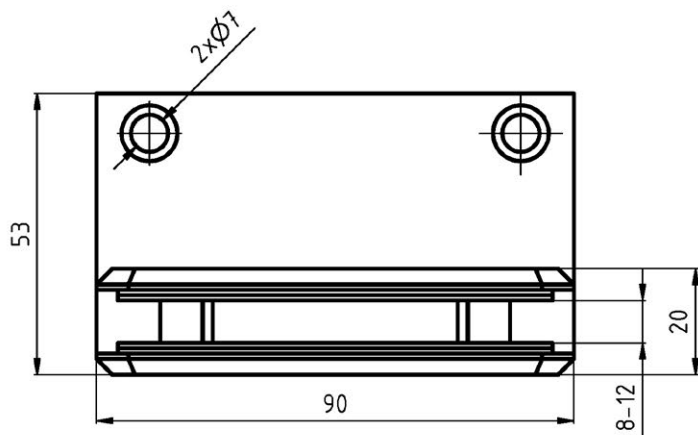

KOVÁNÍ pant DVEŘNÍ OTOČNÝ sklo-zed'

JAP

číslo artiklu: Z8050080
povrch: kartáčovaná nerez

KOVÁNÍ
pant DVEŘNÍ OTOČNÝ
sklo-zed' vyosený

JAP

číslo artiklu: Z8050082
povrch: kartáčovaná nerez

KOVÁNÍ
pant ROHOVÝ DVEŘNÍ OTOČNÝ
sklo-sklo