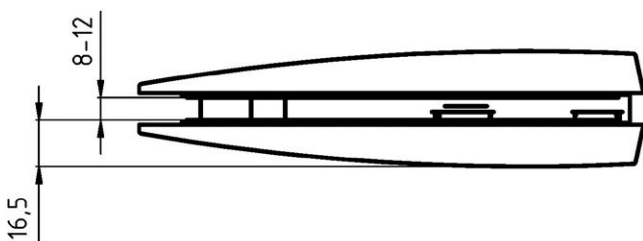

KOVÁNÍ
pant HORNÍ PROTİKUS
sklo-zed'

JAP

číslo artiklu: Z8050030
povrch: kartáčovaná nerez

KOVÁNÍ
pant HORNÍ PROTİKUS ZAObLENÝ
sklo-zed'

JAP

číslo artiklu: Z8050031
povrch: kartáčovaná nerez

KOVÁNÍ pant DOLNÍ DVEŘNÍ