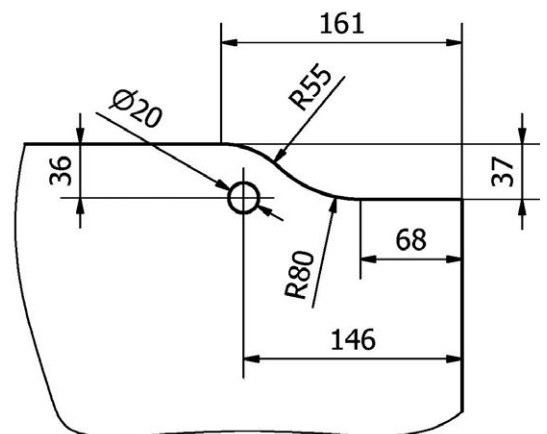

JAP

číslo artiklu: Z8050088
povrch: kartáčovaná nerez

KOVÁNÍ
pant DVEŘNÍ FIXNÍ
sklo-zed'

JAP

číslo artiklu: Z8050086
povrch: kartáčovaná nerez

KOVÁNÍ pant HORNÍ DVEŘNÍ

JAP

číslo artiklu: Z8050020
povrch: kartáčovaná nerez