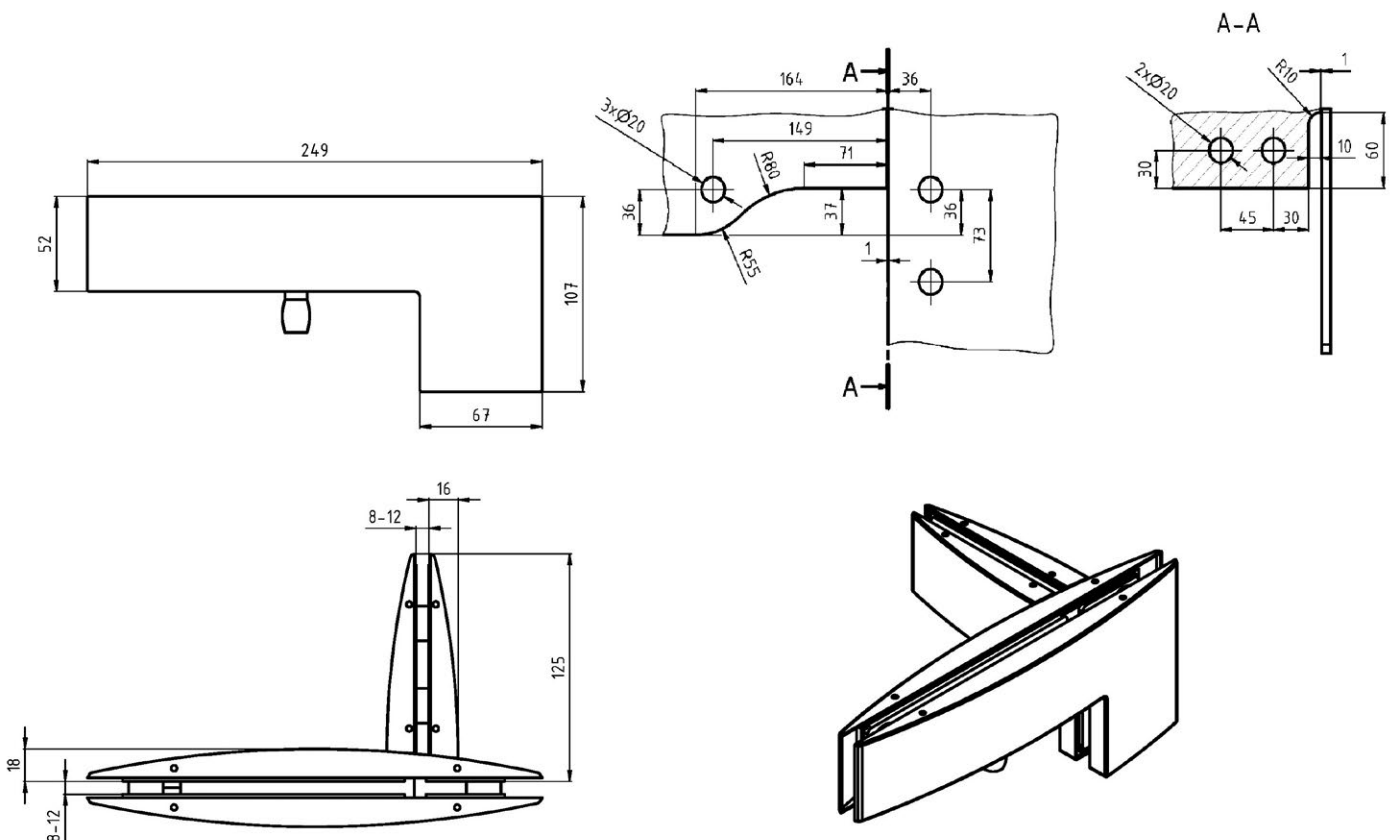

KOVÁNÍ
pant HORNÍ LEVÝ PROTİKUS
ZAOBLENÝ sklo-sklo-roh

JAP

číslo artiklu: Z8050061
povrch: kartáčovaná nerez