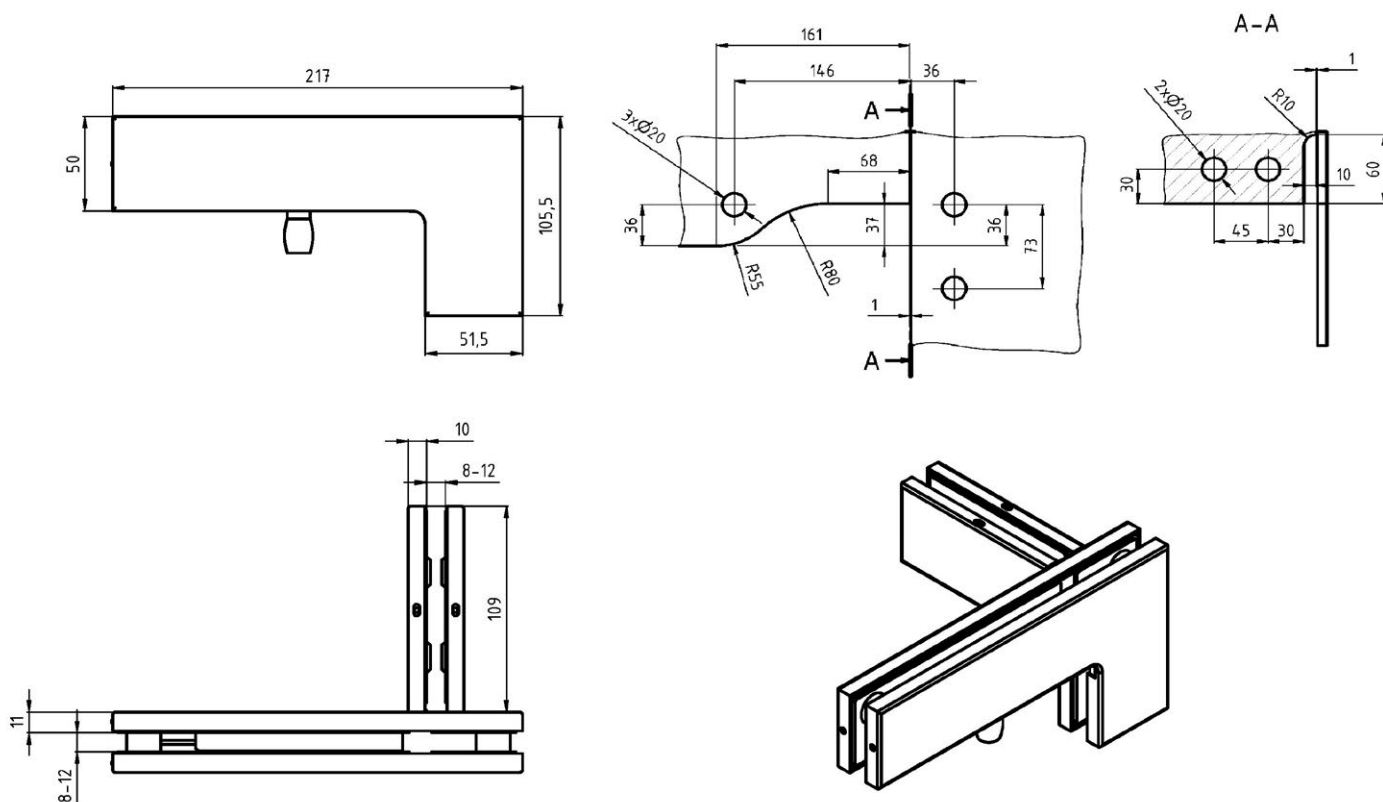

KOVÁNÍ pant HORNÍ DVEŘNÍ ZAOBLENÝ

JAP

číslo artiklu: Z8050021
povrch: kartáčovaná nerez

KOVÁNÍ
pant HORNÍ LEVÝ PROTİKUS
sklo-sklo-roh

JAP

číslo artiklu: Z8050060
povrch: kartáčovaná nerez

KOVÁNÍ
pant HORNÍ LEVÝ PROTİKUS
ZAOBLENÝ sklo-sklo-roh