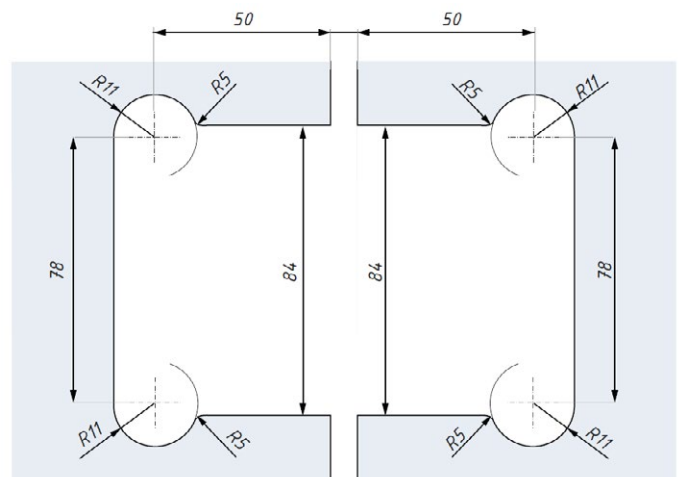

KOVÁNÍ
závěs RIMINI
sklo-zed' bez hydrauliky

JAP

číslo artiklu: TGAH901 SSS
povrch: kartáčovaná nerez

KOVÁNÍ

závěs RIMINI

sklo-zed' s hydraulikou

JAP

číslo artiklu: MIN802 JC SSS
povrch: kartáčovaná nerez