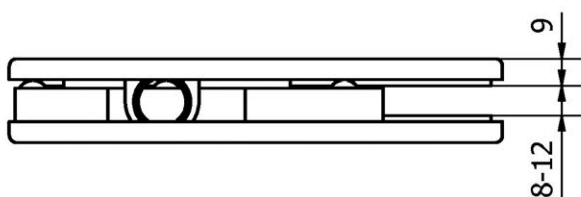

JAP

číslo artiklu: Z8050088
povrch: kartáčovaná nerez

KOVÁNÍ
pant DVEŘNÍ FIXNÍ
sklo-zed'

JAP

číslo artiklu: Z8050086
povrch: kartáčovaná nerez

KOVÁNÍ pant HORNÍ DVEŘNÍ

JAP

číslo artiklu: Z8050020
povrch: kartáčovaná nerez