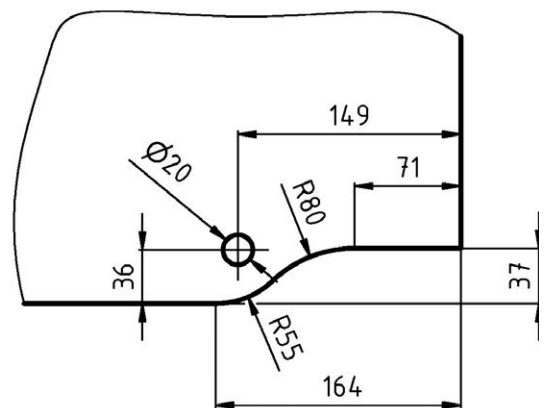

KOVÁNÍ pant HORNÍ DVEŘNÍ ZAOBLENÝ

JAP

číslo artiklu: Z8050021
povrch: kartáčovaná nerez