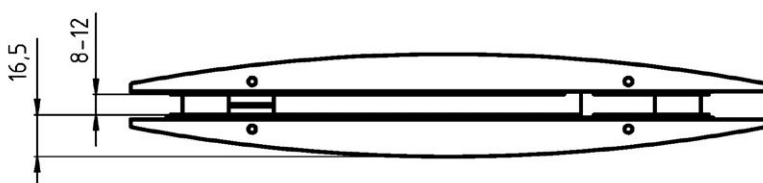

JAP

číslo artiklu: Z8050066
povrch: kartáčovaná nerez

KOVÁNÍ
pant HORNÍ PROTİKUS
sklo-sklo

JAP

číslo artiklu: Z8050040
povrch: kartáčovaná nerez

KOVÁNÍ
pant HORNÍ PROTİKUS ZAObLENÝ
sklo-sklo

JAP

číslo artiklu: Z8050041
povrch: kartáčovaná nerez