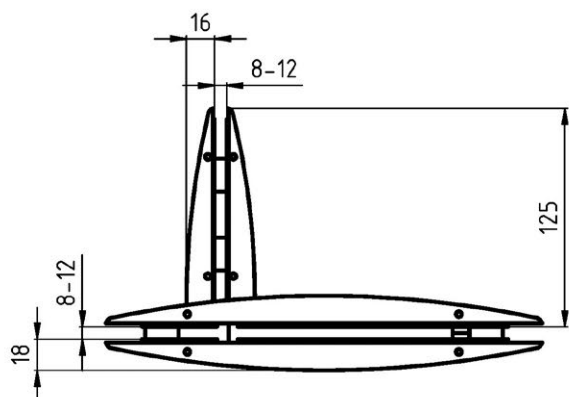

KOVÁNÍ
pant HORNÍ PRAVÝ PROTIKUS
ZAOBLENÝ sklo-sklo-roh

JAP

číslo artiklu: Z8050066
povrch: kartáčovaná nerez