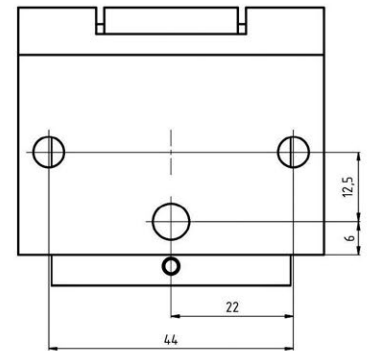

KOVÁNÍ pant DVEŘNÍ OTOČNÝ sklo-zed'

JAP

číslo artiklu: Z8050080
povrch: kartáčovaná nerez

KOVÁNÍ
pant DVEŘNÍ OTOČNÝ
sklo-zed' vyosený

JAP

číslo artiklu: Z8050082
povrch: kartáčovaná nerez

KOVÁNÍ
pant ROHOVÝ DVEŘNÍ OTOČNÝ
sklo-sklo