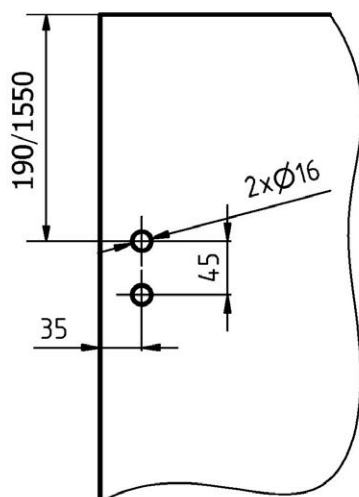

KOVÁNÍ pant SERIAL

JAP

číslo artiklu: Z8010004
povrch: kartáčovaná nerez