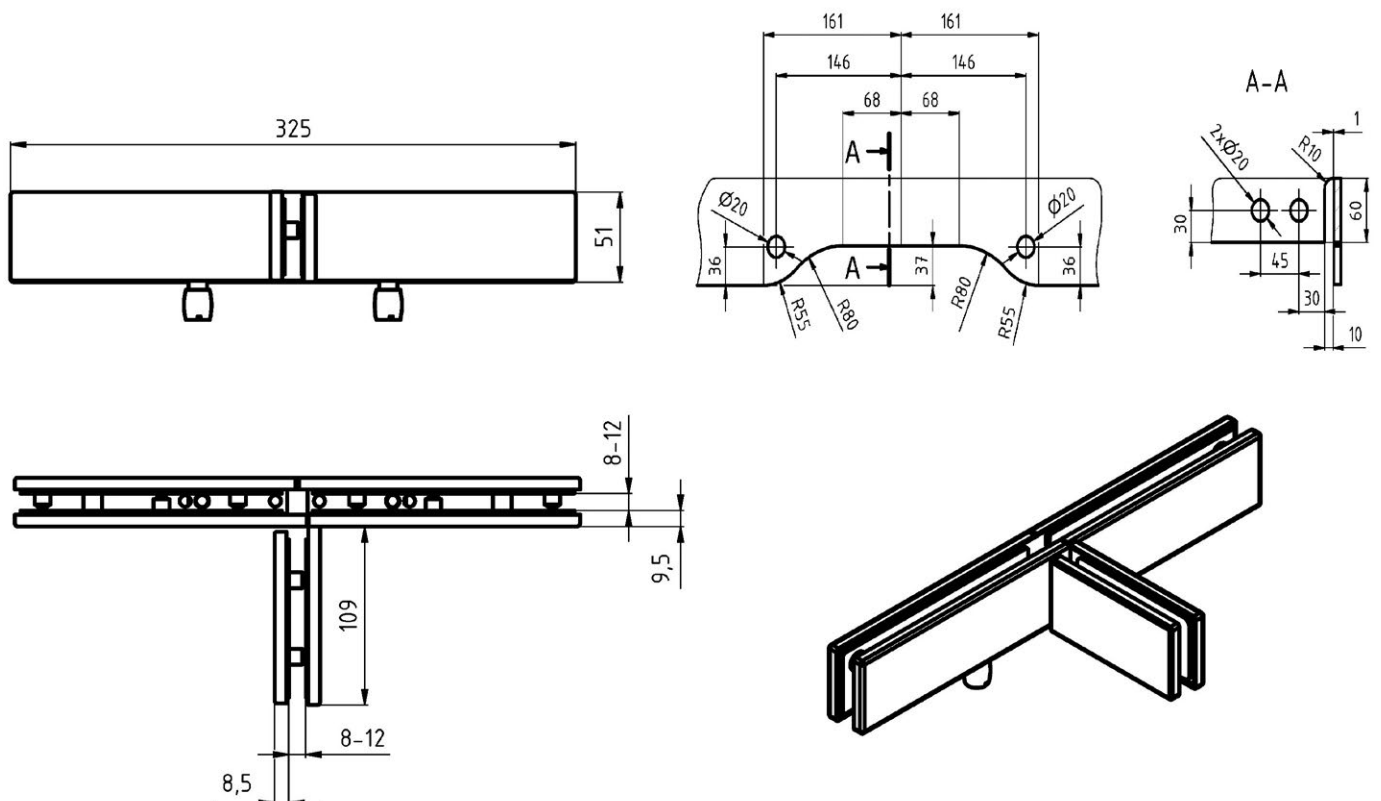

KOVÁNÍ
pant DVEŘNÍ OTOČNÝ
sklo-sklo

JAP

číslo artiklu: Z8050084
povrch: kartáčovaná nerez

KOVÁNÍ
závěs RIMINI
sklo-zed' s hydraulikou

JAP

číslo artiklu: MIN801 JC SSS
povrch: kartáčovaná nerez

Příprava skla