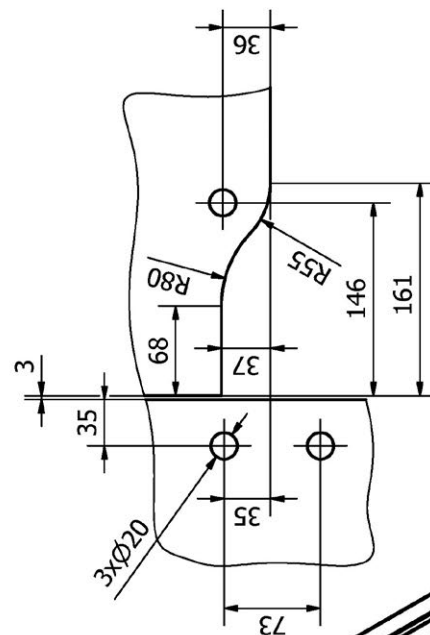

KOVÁNÍ
pant HORNÍ PROTİKUS
sklo-sklo

JAP

číslo artiklu: Z8050040
povrch: kartáčovaná nerez