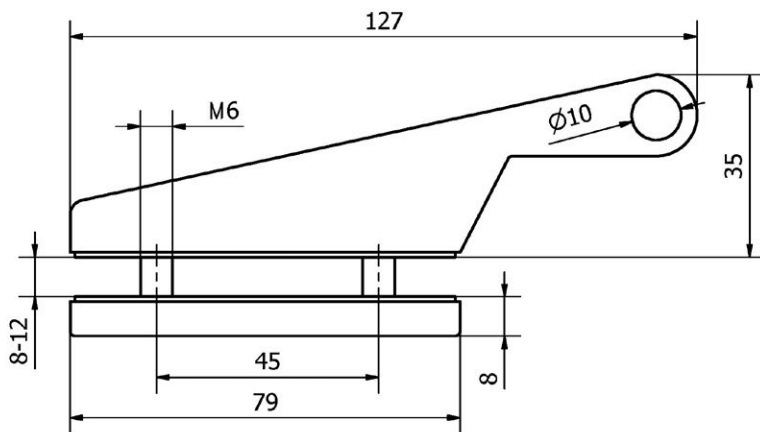

KOVÁNÍ pant LINE

JAP

číslo artiklu: Z8010001
povrch: kartáčovaná nerez

KOVÁNÍ pant STONE

JAP

číslo artiklu: Z8010002
povrch: kartáčovaná nerez

KOVÁNÍ pant SERIAL

JAP