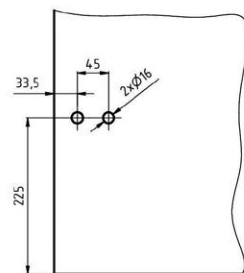

KOVÁNÍ pant DVEŘNÍ OTOČNÝ sklo-zed'

JAP

číslo artiklu: Z8050080
povrch: kartáčovaná nerez

KOVÁNÍ
pant DVEŘNÍ OTOČNÝ
sklo-zed' vyosený

JAP

číslo artiklu: Z8050082
povrch: kartáčovaná nerez

KOVÁNÍ
pant ROHOVÝ DVEŘNÍ OTOČNÝ
sklo-sklo