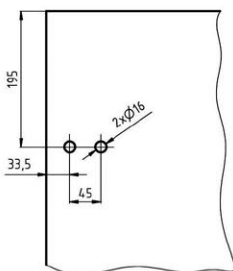

KOVÁNÍ pant DVEŘNÍ OTOČNÝ sklo-zed'

JAP

číslo artiklu: Z8050080
povrch: kartáčovaná nerez

KOVÁNÍ
pant DVEŘNÍ OTOČNÝ
sklo-zed' vyosený

JAP

číslo artiklu: Z8050082
povrch: kartáčovaná nerez

KOVÁNÍ
pant ROHOVÝ DVEŘNÍ OTOČNÝ
sklo-sklo