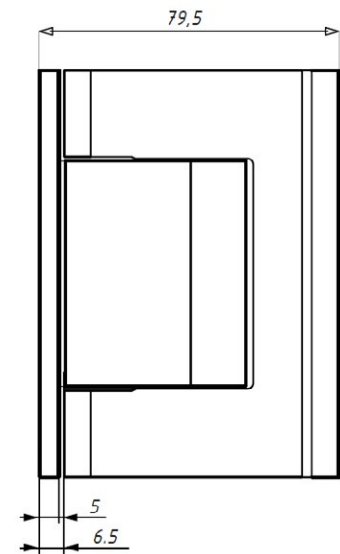

KOVÁNÍ
pant DVEŘNÍ OTOČNÝ
sklo-sklo

JAP

číslo artiklu: Z8050084
povrch: kartáčovaná nerez

KOVÁNÍ
závěs RIMINI
sklo-zed' s hydraulikou

JAP

číslo artiklu: MIN801 JC SSS
povrch: kartáčovaná nerez

Příprava skla