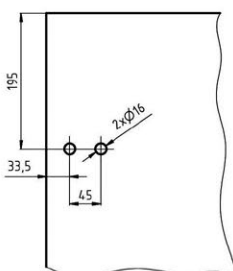

KOVÁNÍ pant HORIZONT

JAP

číslo artiklu: Z8010015
povrch: kartáčovaná nerez