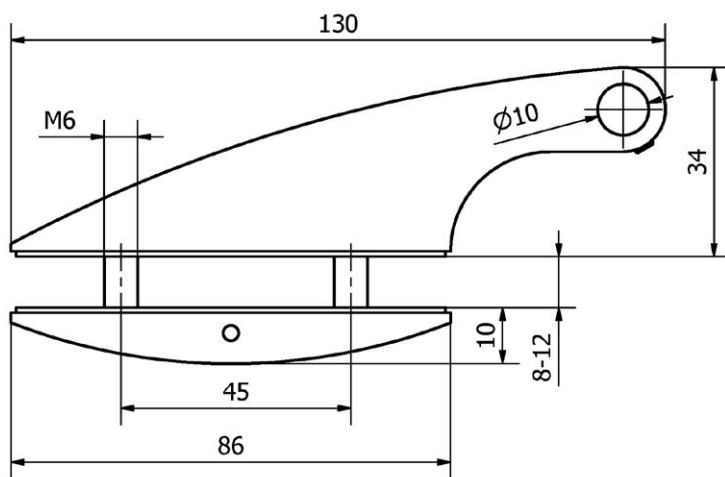

KOVÁNÍ pant LINE

JAP

číslo artiklu: Z8010001
povrch: kartáčovaná nerez

KOVÁNÍ pant STONE

JAP

číslo artiklu: Z8010002
povrch: kartáčovaná nerez

KOVÁNÍ pant SERIAL

JAP