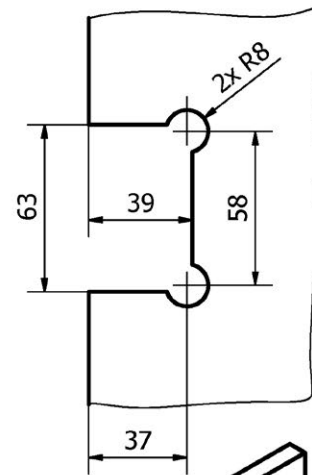

KOVÁNÍ pant DVEŘNÍ OTOČNÝ sklo-zed'

JAP

číslo artiklu: Z8050080
povrch: kartáčovaná nerez

KOVÁNÍ
pant DVEŘNÍ OTOČNÝ
sklo-zed' vyosený

JAP

číslo artiklu: Z8050082
povrch: kartáčovaná nerez

KOVÁNÍ
pant ROHOVÝ DVEŘNÍ OTOČNÝ
sklo-sklo