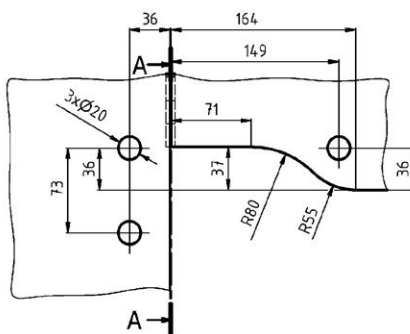

KOVÁNÍ
pant HORNÍ PRAVÝ PROTIKUS
ZAOBLENÝ sklo-sklo-roh

JAP

číslo artiklu: Z8050066
povrch: kartáčovaná nerez