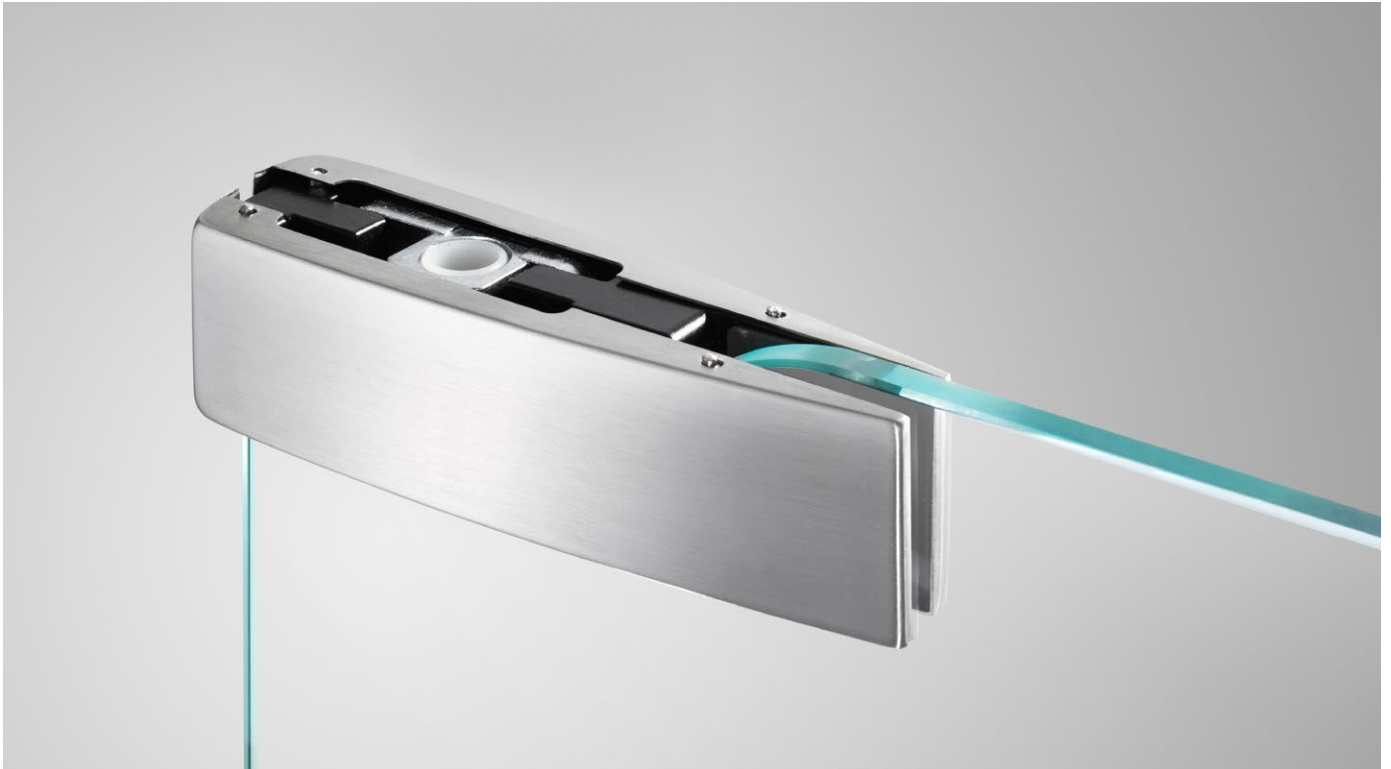

KOVÁNÍ pant HORNÍ DVEŘNÍ ZAOBLENÝ

JAP

číslo artiklu: Z8050021
povrch: kartáčovaná nerez