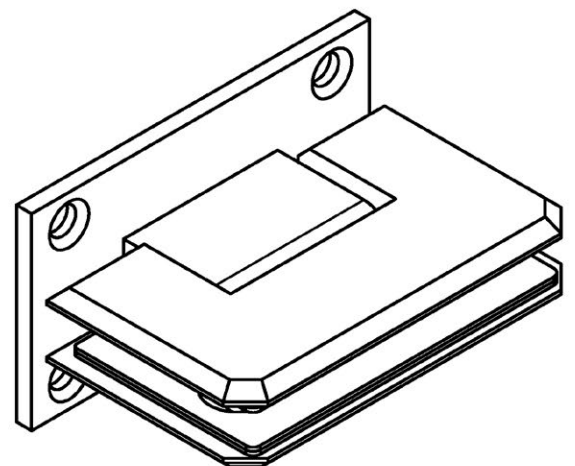

KOVÁNÍ pant LINE

JAP

číslo artiklu: Z8010001
povrch: kartáčovaná nerez

KOVÁNÍ pant STONE

JAP

číslo artiklu: Z8010002
povrch: kartáčovaná nerez

KOVÁNÍ pant SERIAL

JAP

číslo artiklu: Z8010004
povrch: kartáčovaná nerez

KOVÁNÍ pant HORIZONT

JAP

číslo artiklu: Z8010015
povrch: kartáčovaná nerez

KOVÁNÍ pant HORIZONT

JAP

číslo artiklu: Z8010014

povrch: AL elox

KOVÁNÍ pant DVEŘNÍ OTOČNÝ sklo-zed'

JAP

číslo artiklu: Z8050080
povrch: kartáčovaná nerez

KOVÁNÍ
pant DVEŘNÍ OTOČNÝ
sklo-zed' vyosený

JAP

číslo artiklu: Z8050082
povrch: kartáčovaná nerez

KOVÁNÍ
pant ROHOVÝ DVEŘNÍ OTOČNÝ
sklo-sklo

JAP

číslo artiklu: Z8050088
povrch: kartáčovaná nerez

KOVÁNÍ
pant DVEŘNÍ FIXNÍ
sklo-zed'

JAP

číslo artiklu: Z8050086
povrch: kartáčovaná nerez

KOVÁNÍ pant HORNÍ DVEŘNÍ

JAP

číslo artiklu: Z8050020
povrch: kartáčovaná nerez