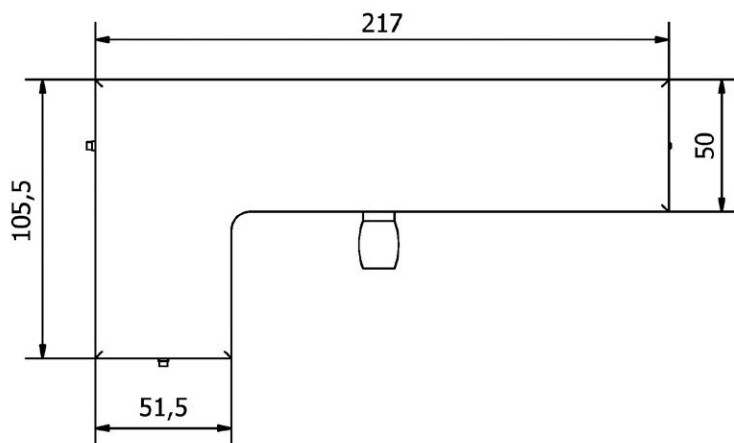

KOVÁNÍ
pant HORNÍ PROTİKUS
sklo-sklo

JAP

číslo artiklu: Z8050040
povrch: kartáčovaná nerez