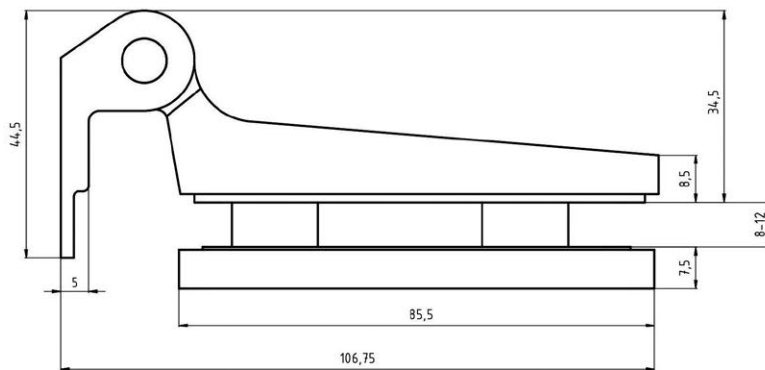

KOVÁNÍ pant HORIZONT

JAP

číslo artiklu: Z8010015
povrch: kartáčovaná nerez