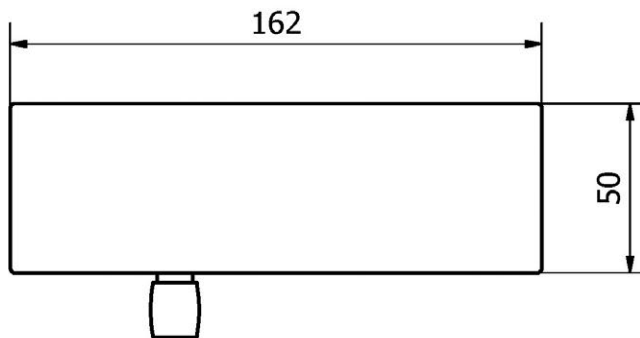

KOVÁNÍ
pant HORNÍ PROTİKUS
sklo-zed'

JAP

číslo artiklu: Z8050030
povrch: kartáčovaná nerez