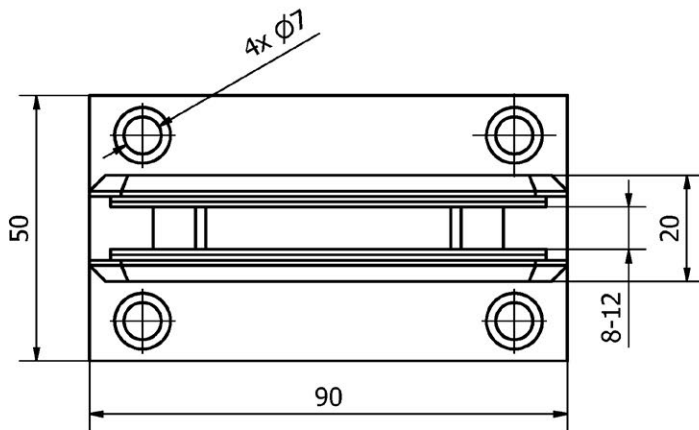

KOVÁNÍ pant DVEŘNÍ OTOČNÝ sklo-zed'

JAP

číslo artiklu: Z8050080
povrch: kartáčovaná nerez

KOVÁNÍ
pant DVEŘNÍ OTOČNÝ
sklo-zed' vyosený

JAP

číslo artiklu: Z8050082
povrch: kartáčovaná nerez

KOVÁNÍ
pant ROHOVÝ DVEŘNÍ OTOČNÝ
sklo-sklo