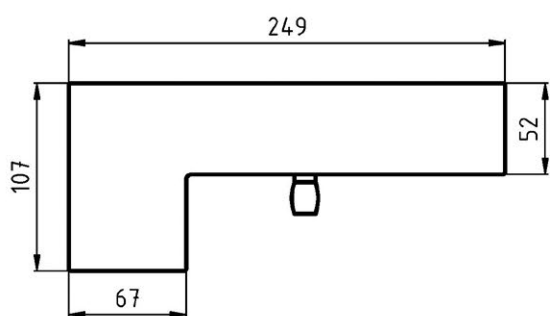

KOVÁNÍ
pant HORNÍ PRAVÝ PROTIKUS
ZAOBLENÝ sklo-sklo-roh

JAP

číslo artiklu: Z8050066
povrch: kartáčovaná nerez