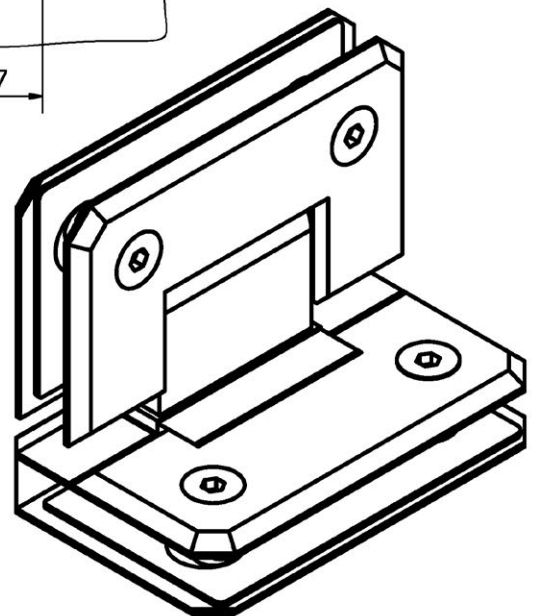

KOVÁNÍ pant DVEŘNÍ OTOČNÝ sklo-zed'

JAP

číslo artiklu: Z8050080
povrch: kartáčovaná nerez

KOVÁNÍ
pant DVEŘNÍ OTOČNÝ
sklo-zed' vyosený

JAP

číslo artiklu: Z8050082
povrch: kartáčovaná nerez

KOVÁNÍ
pant ROHOVÝ DVEŘNÍ OTOČNÝ
sklo-sklo

JAP

číslo artiklu: Z8050088
povrch: kartáčovaná nerez

KOVÁNÍ
pant DVEŘNÍ FIXNÍ
sklo-zed'

JAP

číslo artiklu: Z8050086
povrch: kartáčovaná nerez

KOVÁNÍ pant HORNÍ DVEŘNÍ

JAP

číslo artiklu: Z8050020
povrch: kartáčovaná nerez