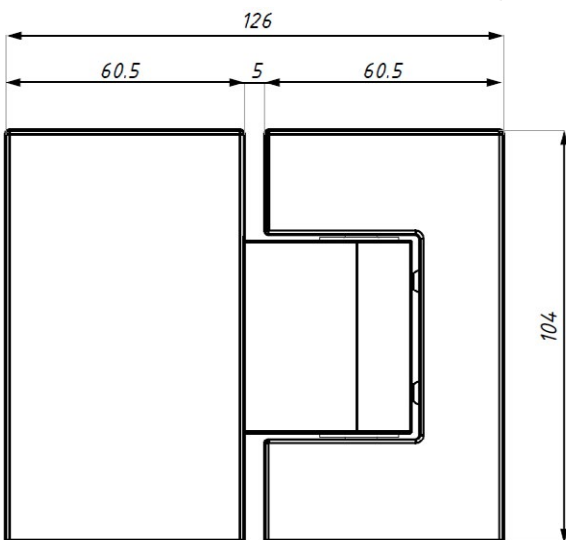

číslo artiklu: TGAH902 SSS
povrch: kartáčovaná nerez

Příprava skla