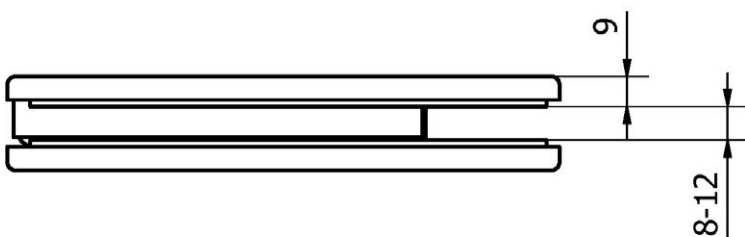

KOVÁNÍ pant DOLNÍ DVEŘNÍ

JAP

číslo artiklu: Z8050001
povrch: kartáčovaná nerez