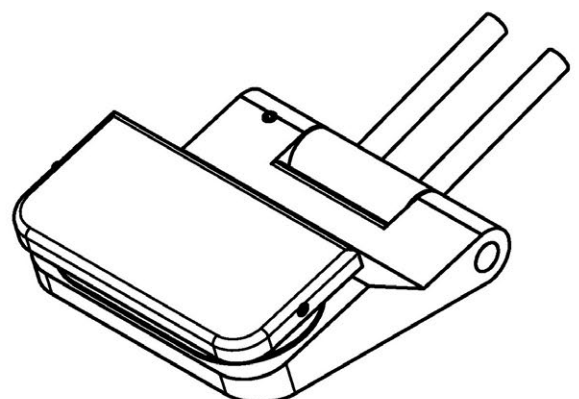

KOVÁNÍ pant SERIAL

JAP

číslo artiklu: Z8010004
povrch: kartáčovaná nerez