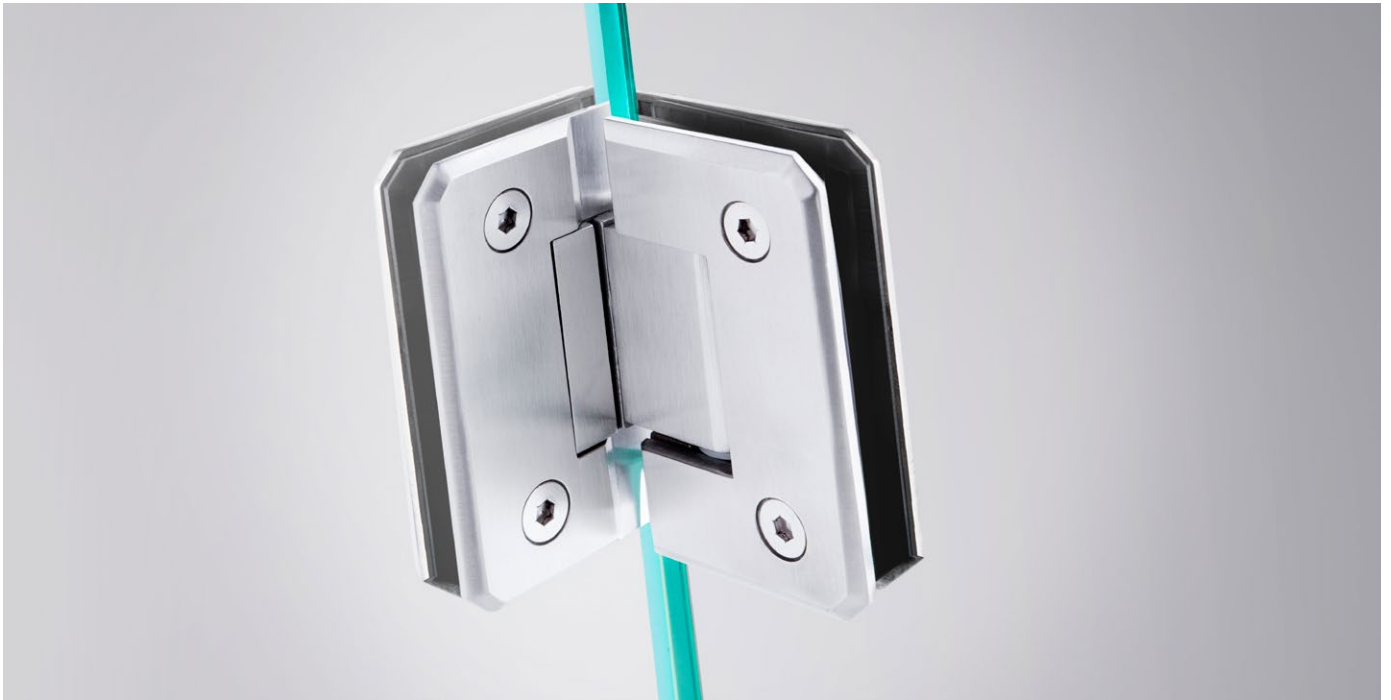

KOVÁNÍ pant LINE

JAP

číslo artiklu: Z8010001
povrch: kartáčovaná nerez

KOVÁNÍ pant STONE

JAP

číslo artiklu: Z8010002
povrch: kartáčovaná nerez

KOVÁNÍ pant SERIAL

JAP

KOVÁNÍ pant DVEŘNÍ OTOČNÝ sklo-zed'

JAP

číslo artiklu: Z8050080
povrch: kartáčovaná nerez

KOVÁNÍ
pant DVEŘNÍ OTOČNÝ
sklo-zed' vyosený

JAP

číslo artiklu: Z8050082
povrch: kartáčovaná nerez

KOVÁNÍ
pant ROHOVÝ DVEŘNÍ OTOČNÝ
sklo-sklo

JAP

číslo artiklu: Z8050088
povrch: kartáčovaná nerez

KOVÁNÍ
pant DVEŘNÍ FIXNÍ
sklo-zed'

JAP

číslo artiklu: Z8050086
povrch: kartáčovaná nerez

KOVÁNÍ pant HORNÍ DVEŘNÍ

JAP

číslo artiklu: Z8050020
povrch: kartáčovaná nerez