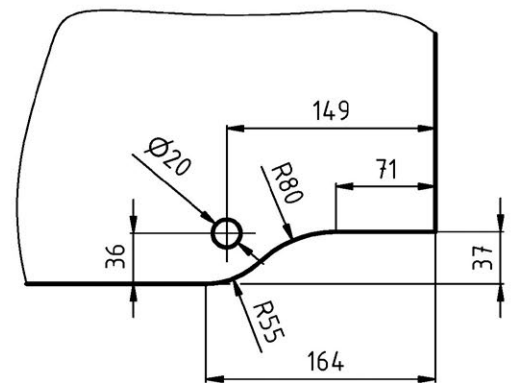

KOVÁNÍ
pant HORNÍ PROTİKUS ZAObLENÝ
sklo-zed'

JAP

číslo artiklu: Z8050031
povrch: kartáčovaná nerez