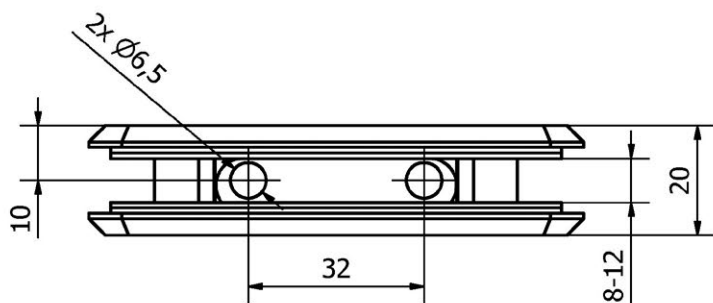

JAP

číslo artiklu: Z8050088
povrch: kartáčovaná nerez

KOVÁNÍ
pant DVEŘNÍ FIXNÍ
sklo-zed'

JAP

číslo artiklu: Z8050086
povrch: kartáčovaná nerez

KOVÁNÍ pant HORNÍ DVEŘNÍ

JAP

číslo artiklu: Z8050020
povrch: kartáčovaná nerez