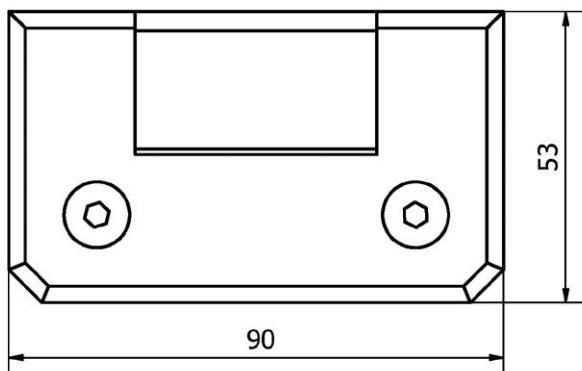

JAP

číslo artiklu: Z8050088
povrch: kartáčovaná nerez

KOVÁNÍ
pant DVEŘNÍ FIXNÍ
sklo-zed'

JAP

číslo artiklu: Z8050086
povrch: kartáčovaná nerez

KOVÁNÍ pant HORNÍ DVEŘNÍ

JAP

číslo artiklu: Z8050020
povrch: kartáčovaná nerez