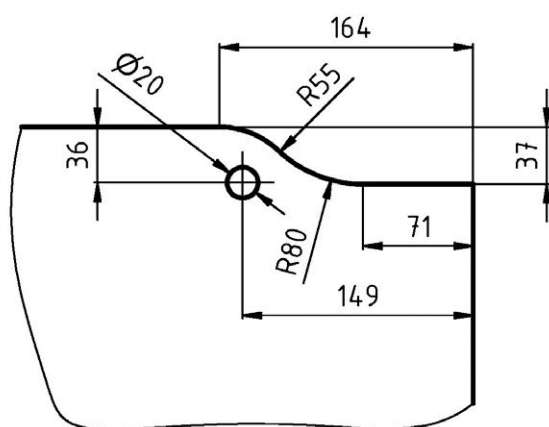

KOVÁNÍ pant DOLNÍ DVEŘNÍ ZAOBLENÝ

JAP

číslo artiklu: Z8050002
povrch: kartáčovaná nerez