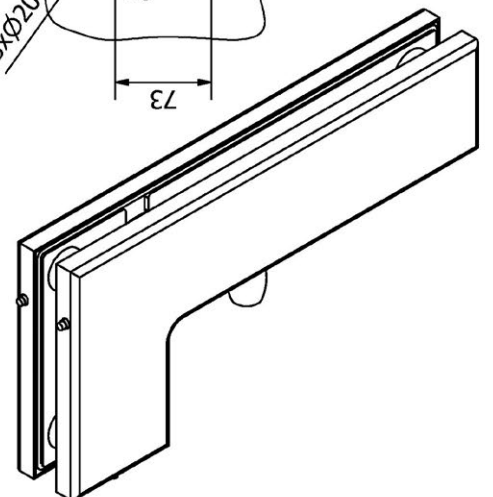

JAP

číslo artiklu: Z8050066
povrch: kartáčovaná nerez

KOVÁNÍ
pant HORNÍ PROTİKUS
sklo-sklo

JAP

číslo artiklu: Z8050040
povrch: kartáčovaná nerez

KOVÁNÍ
pant HORNÍ PROTİKUS ZAObLENÝ
sklo-sklo

JAP

číslo artiklu: Z8050041
povrch: kartáčovaná nerez