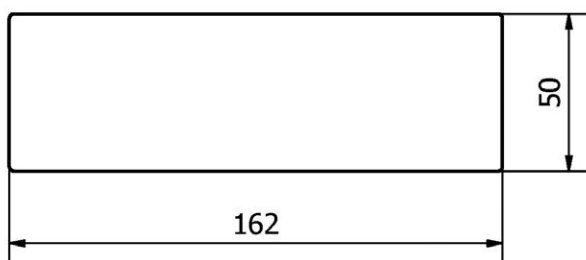

JAP

číslo artiklu: Z8050088
povrch: kartáčovaná nerez

KOVÁNÍ
pant DVEŘNÍ FIXNÍ
sklo-zed'

JAP

číslo artiklu: Z8050086
povrch: kartáčovaná nerez

KOVÁNÍ pant HORNÍ DVEŘNÍ

JAP

číslo artiklu: Z8050020
povrch: kartáčovaná nerez