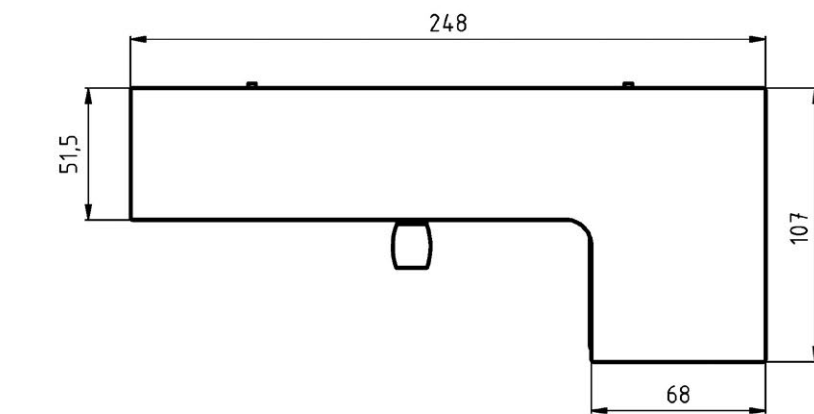

JAP

číslo artiklu: Z8050066
povrch: kartáčovaná nerez

KOVÁNÍ
pant HORNÍ PROTİKUS
sklo-sklo

JAP

číslo artiklu: Z8050040
povrch: kartáčovaná nerez

KOVÁNÍ
pant HORNÍ PROTİKUS ZAObLENÝ
sklo-sklo

JAP

číslo artiklu: Z8050041
povrch: kartáčovaná nerez