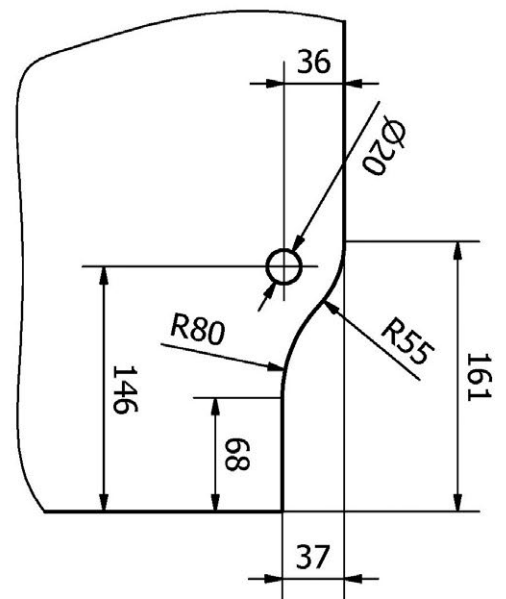

KOVÁNÍ pant DOLNÍ DVEŘNÍ

JAP

číslo artiklu: Z8050001
povrch: kartáčovaná nerez