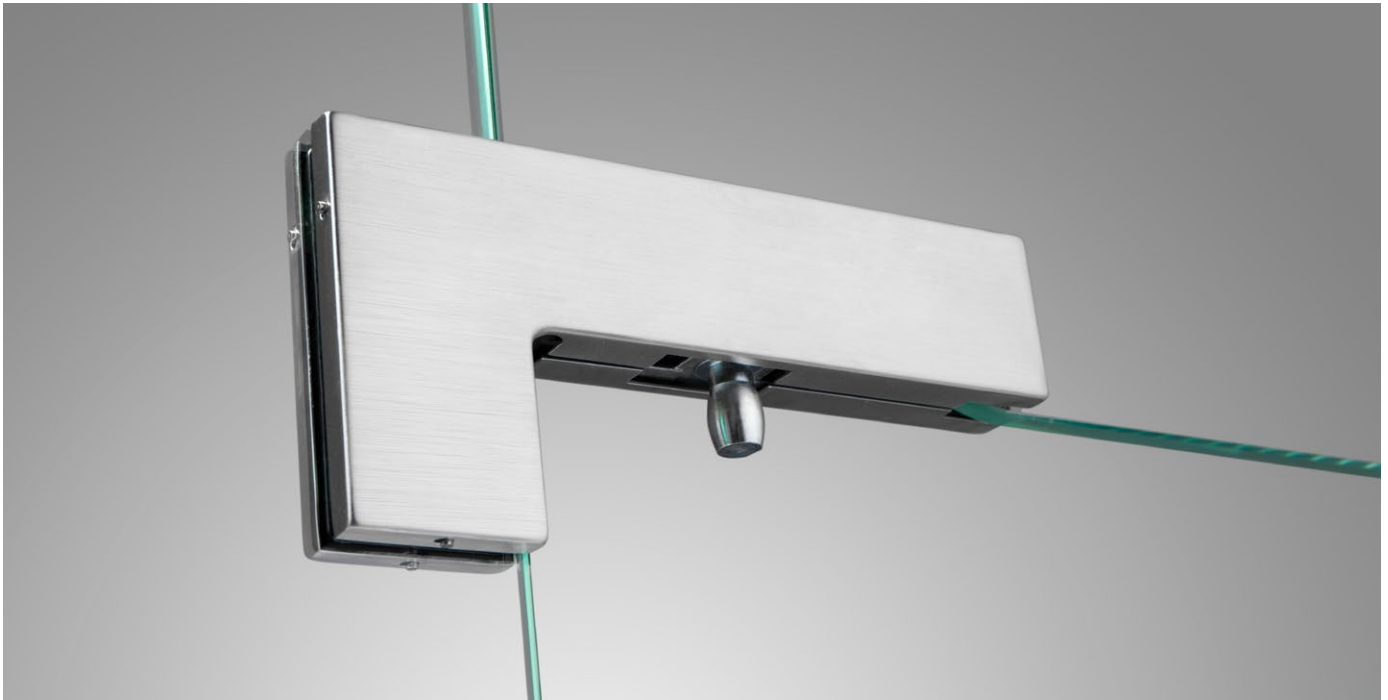

KOVÁNÍ pant LINE

JAP

číslo artiklu: Z8010001
povrch: kartáčovaná nerez

KOVÁNÍ pant STONE

JAP

číslo artiklu: Z8010002
povrch: kartáčovaná nerez

KOVÁNÍ pant SERIAL

JAP

KOVÁNÍ pant DVEŘNÍ OTOČNÝ sklo-zed'

JAP

číslo artiklu: Z8050080
povrch: kartáčovaná nerez

KOVÁNÍ
pant DVEŘNÍ OTOČNÝ
sklo-zed' vyosený

JAP

číslo artiklu: Z8050082
povrch: kartáčovaná nerez

KOVÁNÍ
pant ROHOVÝ DVEŘNÍ OTOČNÝ
sklo-sklo

JAP

číslo artiklu: Z8050088
povrch: kartáčovaná nerez

KOVÁNÍ
pant DVEŘNÍ FIXNÍ
sklo-zed'

JAP

číslo artiklu: Z8050086
povrch: kartáčovaná nerez

KOVÁNÍ pant HORNÍ DVEŘNÍ

JAP

číslo artiklu: Z8050020
povrch: kartáčovaná nerez

JAP

číslo artiklu: Z8050066
povrch: kartáčovaná nerez

KOVÁNÍ
pant HORNÍ PROTİKUS
sklo-sklo

JAP

číslo artiklu: Z8050040
povrch: kartáčovaná nerez

KOVÁNÍ
pant HORNÍ PROTİKUS ZAObLENÝ
sklo-sklo

JAP

číslo artiklu: Z8050041
povrch: kartáčovaná nerez