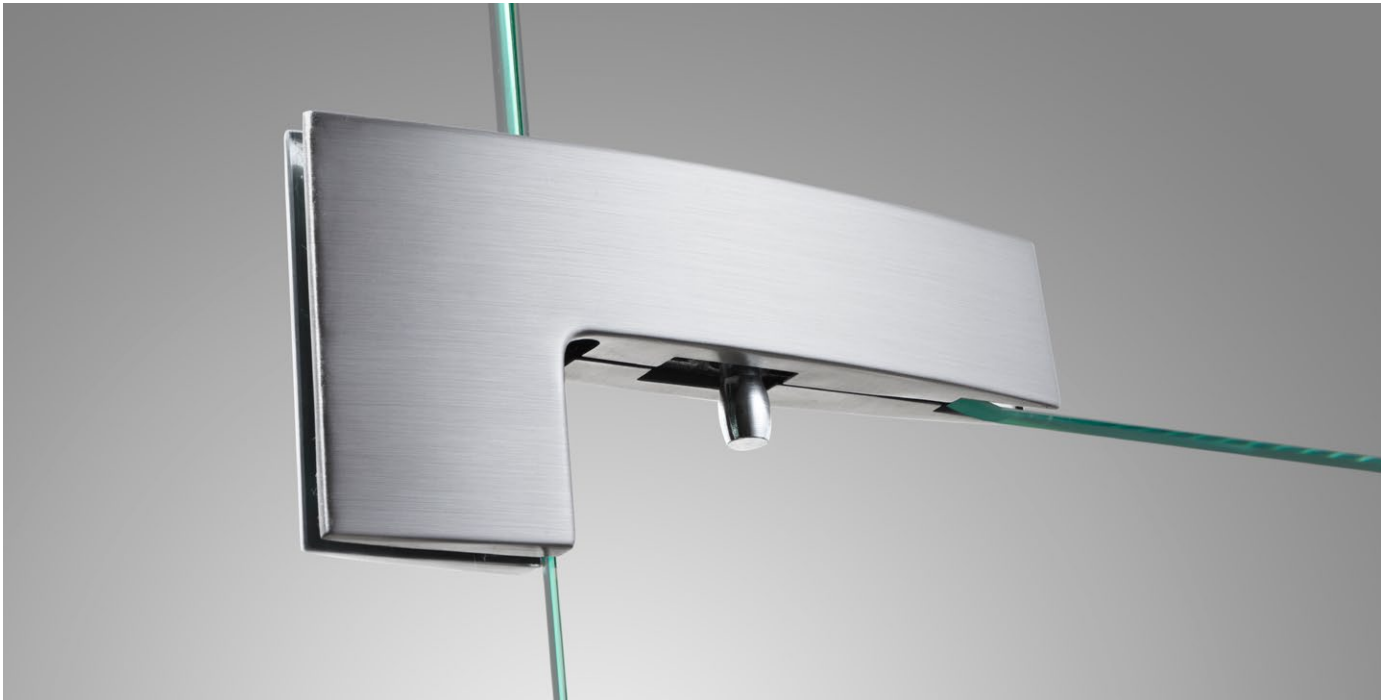

KOVÁNÍ pant LINE

JAP

číslo artiklu: Z8010001
povrch: kartáčovaná nerez

KOVÁNÍ pant STONE

JAP

číslo artiklu: Z8010002
povrch: kartáčovaná nerez

KOVÁNÍ pant SERIAL

JAP

KOVÁNÍ pant DVEŘNÍ OTOČNÝ sklo-zed'

JAP

číslo artiklu: Z8050080
povrch: kartáčovaná nerez

KOVÁNÍ
pant DVEŘNÍ OTOČNÝ
sklo-zed' vyosený

JAP

číslo artiklu: Z8050082
povrch: kartáčovaná nerez

KOVÁNÍ
pant ROHOVÝ DVEŘNÍ OTOČNÝ
sklo-sklo

JAP

číslo artiklu: Z8050088
povrch: kartáčovaná nerez

KOVÁNÍ
pant DVEŘNÍ FIXNÍ
sklo-zed'

JAP

číslo artiklu: Z8050086
povrch: kartáčovaná nerez

KOVÁNÍ pant HORNÍ DVEŘNÍ

JAP

číslo artiklu: Z8050020
povrch: kartáčovaná nerez

JAP

číslo artiklu: Z8050066
povrch: kartáčovaná nerez

KOVÁNÍ
pant HORNÍ PROTİKUS
sklo-sklo

JAP

číslo artiklu: Z8050040
povrch: kartáčovaná nerez

KOVÁNÍ
pant HORNÍ PROTİKUS ZAObLENÝ
sklo-sklo

JAP

číslo artiklu: Z8050041
povrch: kartáčovaná nerez