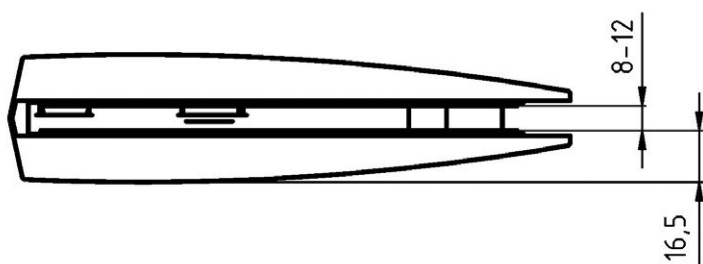

JAP

číslo artiklu: Z8050001
povrch: kartáčovaná nerez

KOVÁNÍ pant DOLNÍ DVEŘNÍ ZAOBLENÝ

JAP

číslo artiklu: Z8050002
povrch: kartáčovaná nerez

KOVÁNÍ
pant HORNÍ OBOUSTRANNÝ
sklo-sklo-roh

JAP

číslo artiklu: Z8050070
povrch: kartáčovaná nerez