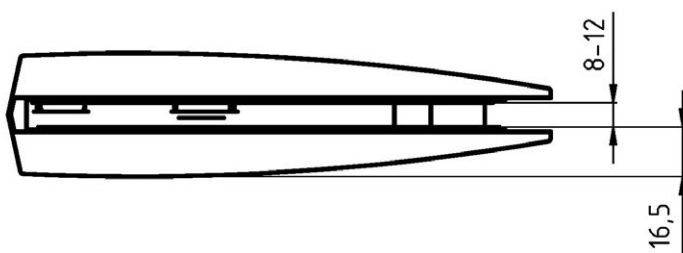

KOVÁNÍ pant HORNÍ DVEŘNÍ ZAOBLENÝ

JAP

číslo artiklu: Z8050021
povrch: kartáčovaná nerez