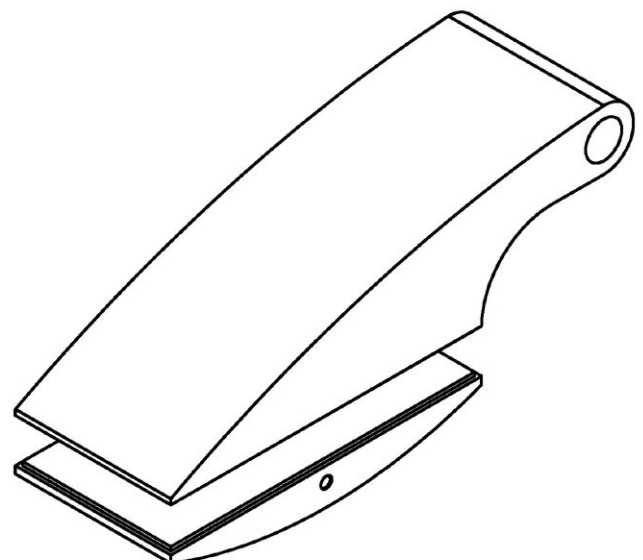

KOVÁNÍ pant LINE

JAP

číslo artiklu: Z8010001
povrch: kartáčovaná nerez

KOVÁNÍ pant STONE

JAP

číslo artiklu: Z8010002
povrch: kartáčovaná nerez

KOVÁNÍ pant SERIAL

JAP

KOVÁNÍ pant DVEŘNÍ OTOČNÝ sklo-zed'

JAP

číslo artiklu: Z8050080
povrch: kartáčovaná nerez

KOVÁNÍ
pant DVEŘNÍ OTOČNÝ
sklo-zed' vyosený

JAP

číslo artiklu: Z8050082
povrch: kartáčovaná nerez

KOVÁNÍ
pant ROHOVÝ DVEŘNÍ OTOČNÝ
sklo-sklo