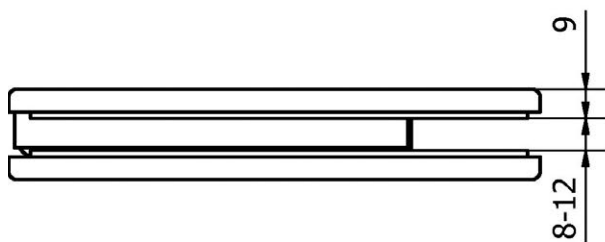

KOVÁNÍ
pant HORNÍ PROTİKUS
sklo-zed'

JAP

číslo artiklu: Z8050030
povrch: kartáčovaná nerez